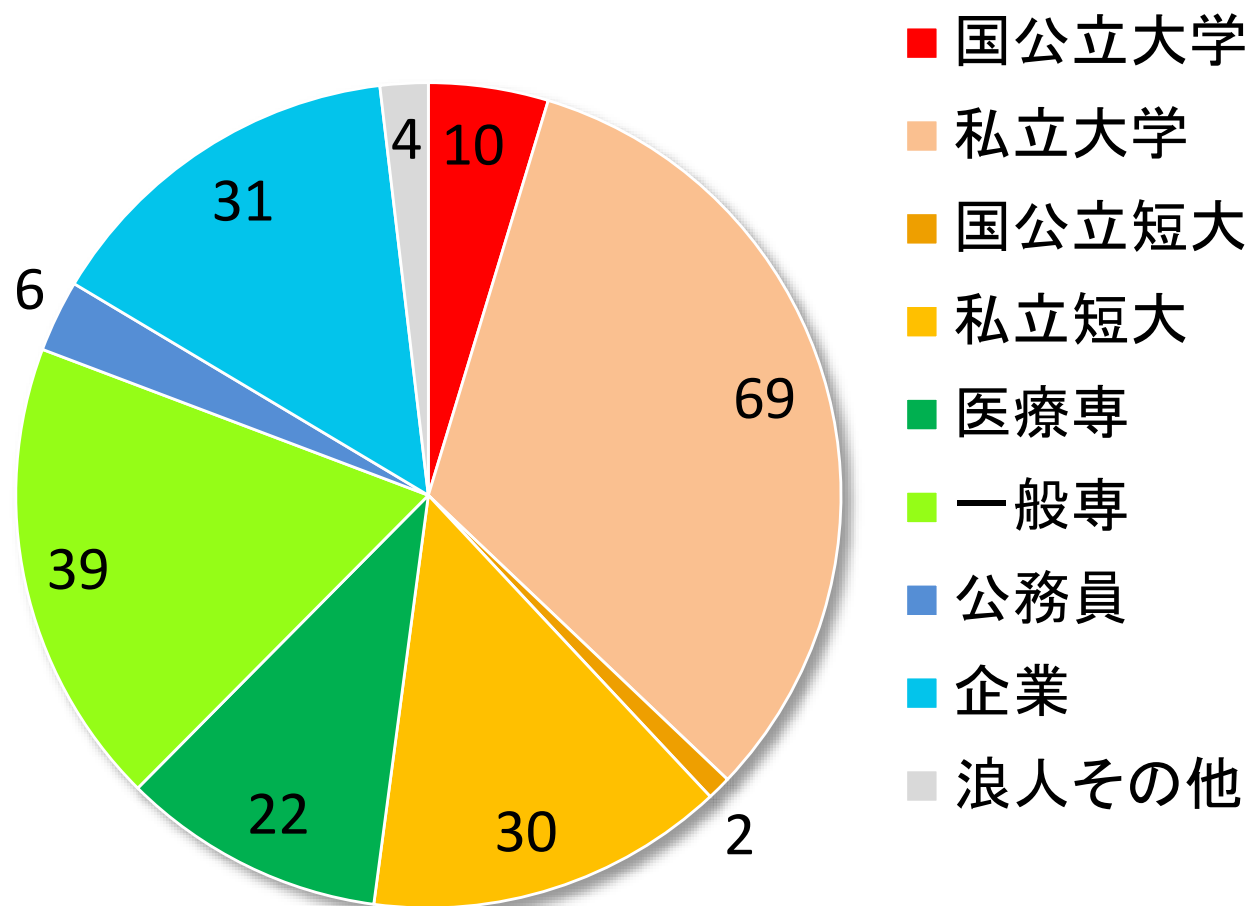

普通科進路先(2014+2015年度卒業生213人)

進路先がさまざまであり、高校途中からの進路変更にもある程度は対応できる学科である。