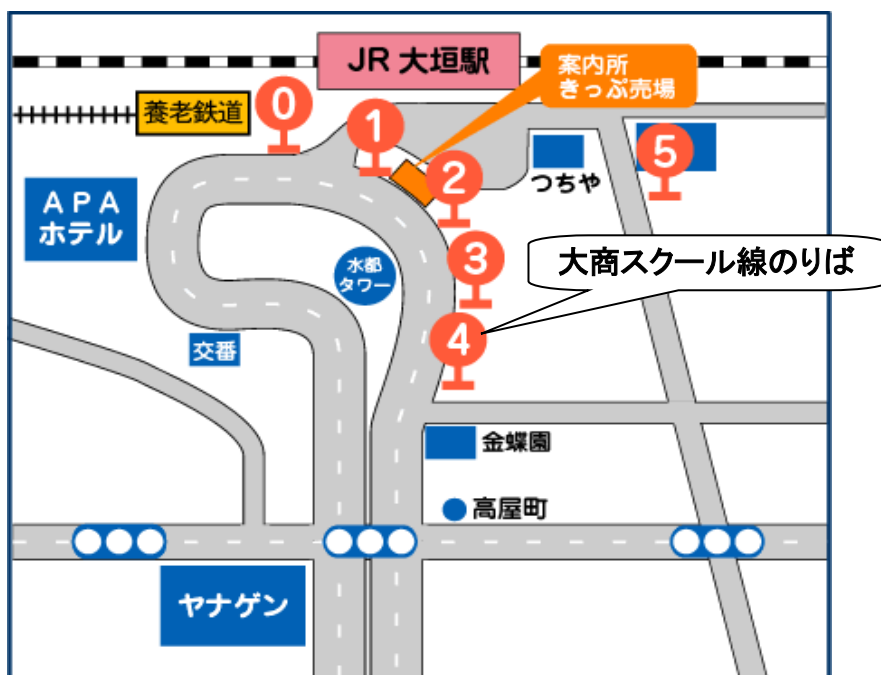

スクールバスのご案内

オープンキャンパス（学校見学会）に係る臨時スクールバスの運行について、下記のとおりご案内します。

記

1 運行日 平成30年8月1日（水）・8月2日（木）

2 運行時刻 [行き] JR大垣駅前発（大商行き） : 午前 8時50分 発
↓
9時02分 着

[帰り] 大垣商業高校発（JR大垣駅行き）: 午前 11時50分 発
↓
12時02分 着

3 のりば案内

<行き>のりば JR大垣駅前 4番のりば（下図参照）

<帰り>のりば 大垣商業高等学校 正門

4 料 金 片道210円（往復利用で420円）
降車時に現金でお支払いください。