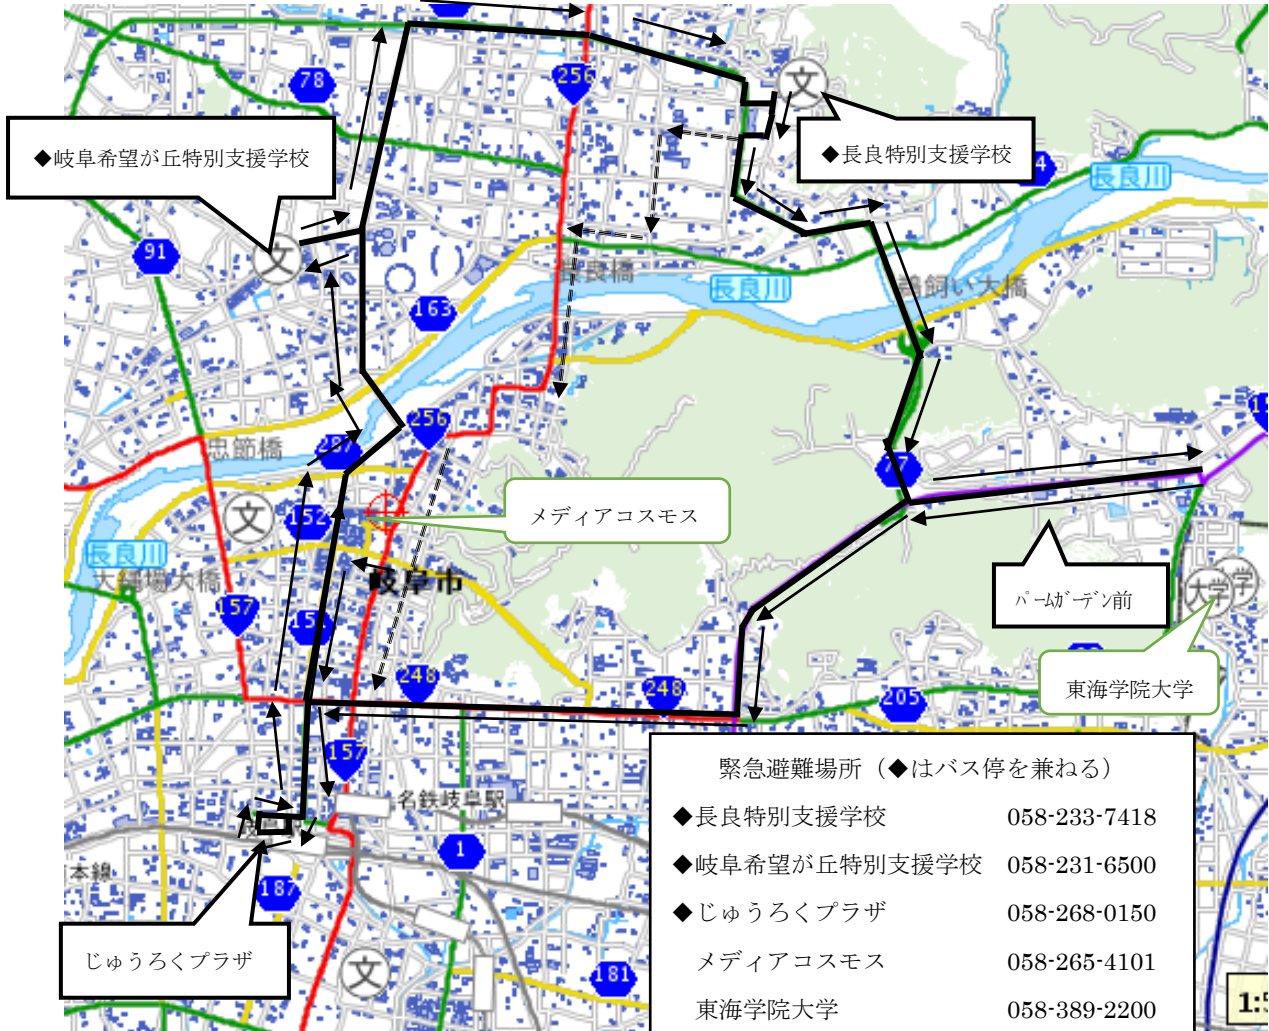

スクールバス

(1) 東回り運行経路図・運行時間

バス停	登校時 発車時刻	乗車予定人数	
		長良	岐阜希望
長良特支 ^発	6:55		
パーガーデン前	7:15		1 (1)
じゅうろく プラザ	8:00		4 (3)
岐希特支	8:20		降5 (4)
長良特支 ^着	8:40		
利用者計		0	5 (4)

バス停	下校時 発車時刻	午前日課 発車時刻	乗車予定人数	
			長良	岐阜希望
長良特支 ^発	15:30	11:45 13:00		
岐希特支	15:45	12:00 13:15 着 13:30 発		2 (1)
じゅうろく プラザ	16:05	12:20 13:50		降2 (1)
長良特支 ^着	16:25	12:40 14:10		
利用者計			0	2 (1)