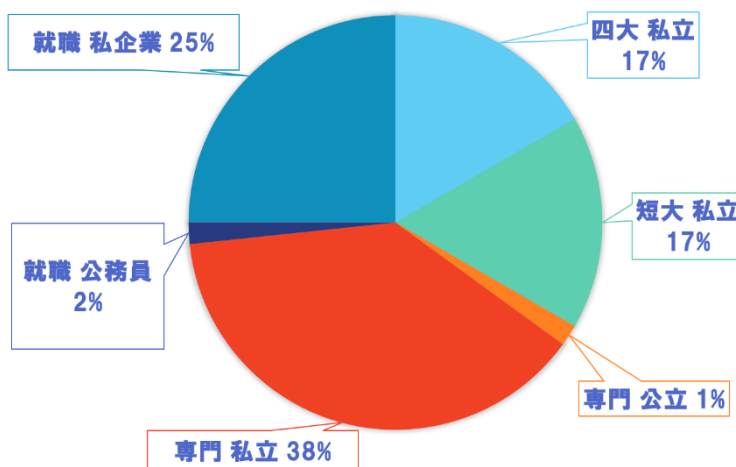

## 【進路先】

令和5年度卒業生進路			
進学		ビジネス情報科	
四年制大学	国公立		0
		看護	1
	私立	看護	9
		看護以外	
四年制大学合計		10	
短期大学	公立		0
		看護	0
	私立	看護	10
		看護以外	
短期大学合計		10	
専門学校	国公立	看護	0
		歯科	1
		看護以外	0
	私立	看護	2
		歯科	2
		その他私立	19
		専門学校合計	24
進学合計		44	
就職		商業科	
公務員	事務		1
		製造	3
	サービス		9
			3
就職合計		16	
総合計		60	

就職者 約27%

多数の企業より

求人あり!

私企業

公務員(各年若干名)

進学者 約73%

文系大学・短大  
各種専門学校

(看護・歯科へも進学)

推薦入試 100%

令和5年度 ビジネス情報科 進路先

指定校推薦…小論文等・面接・書類

総合型選抜…小論文等・面接・書類・科目試験

総合型選抜対策

AOI(岐阜県商業教育)・商業部(地域連携)