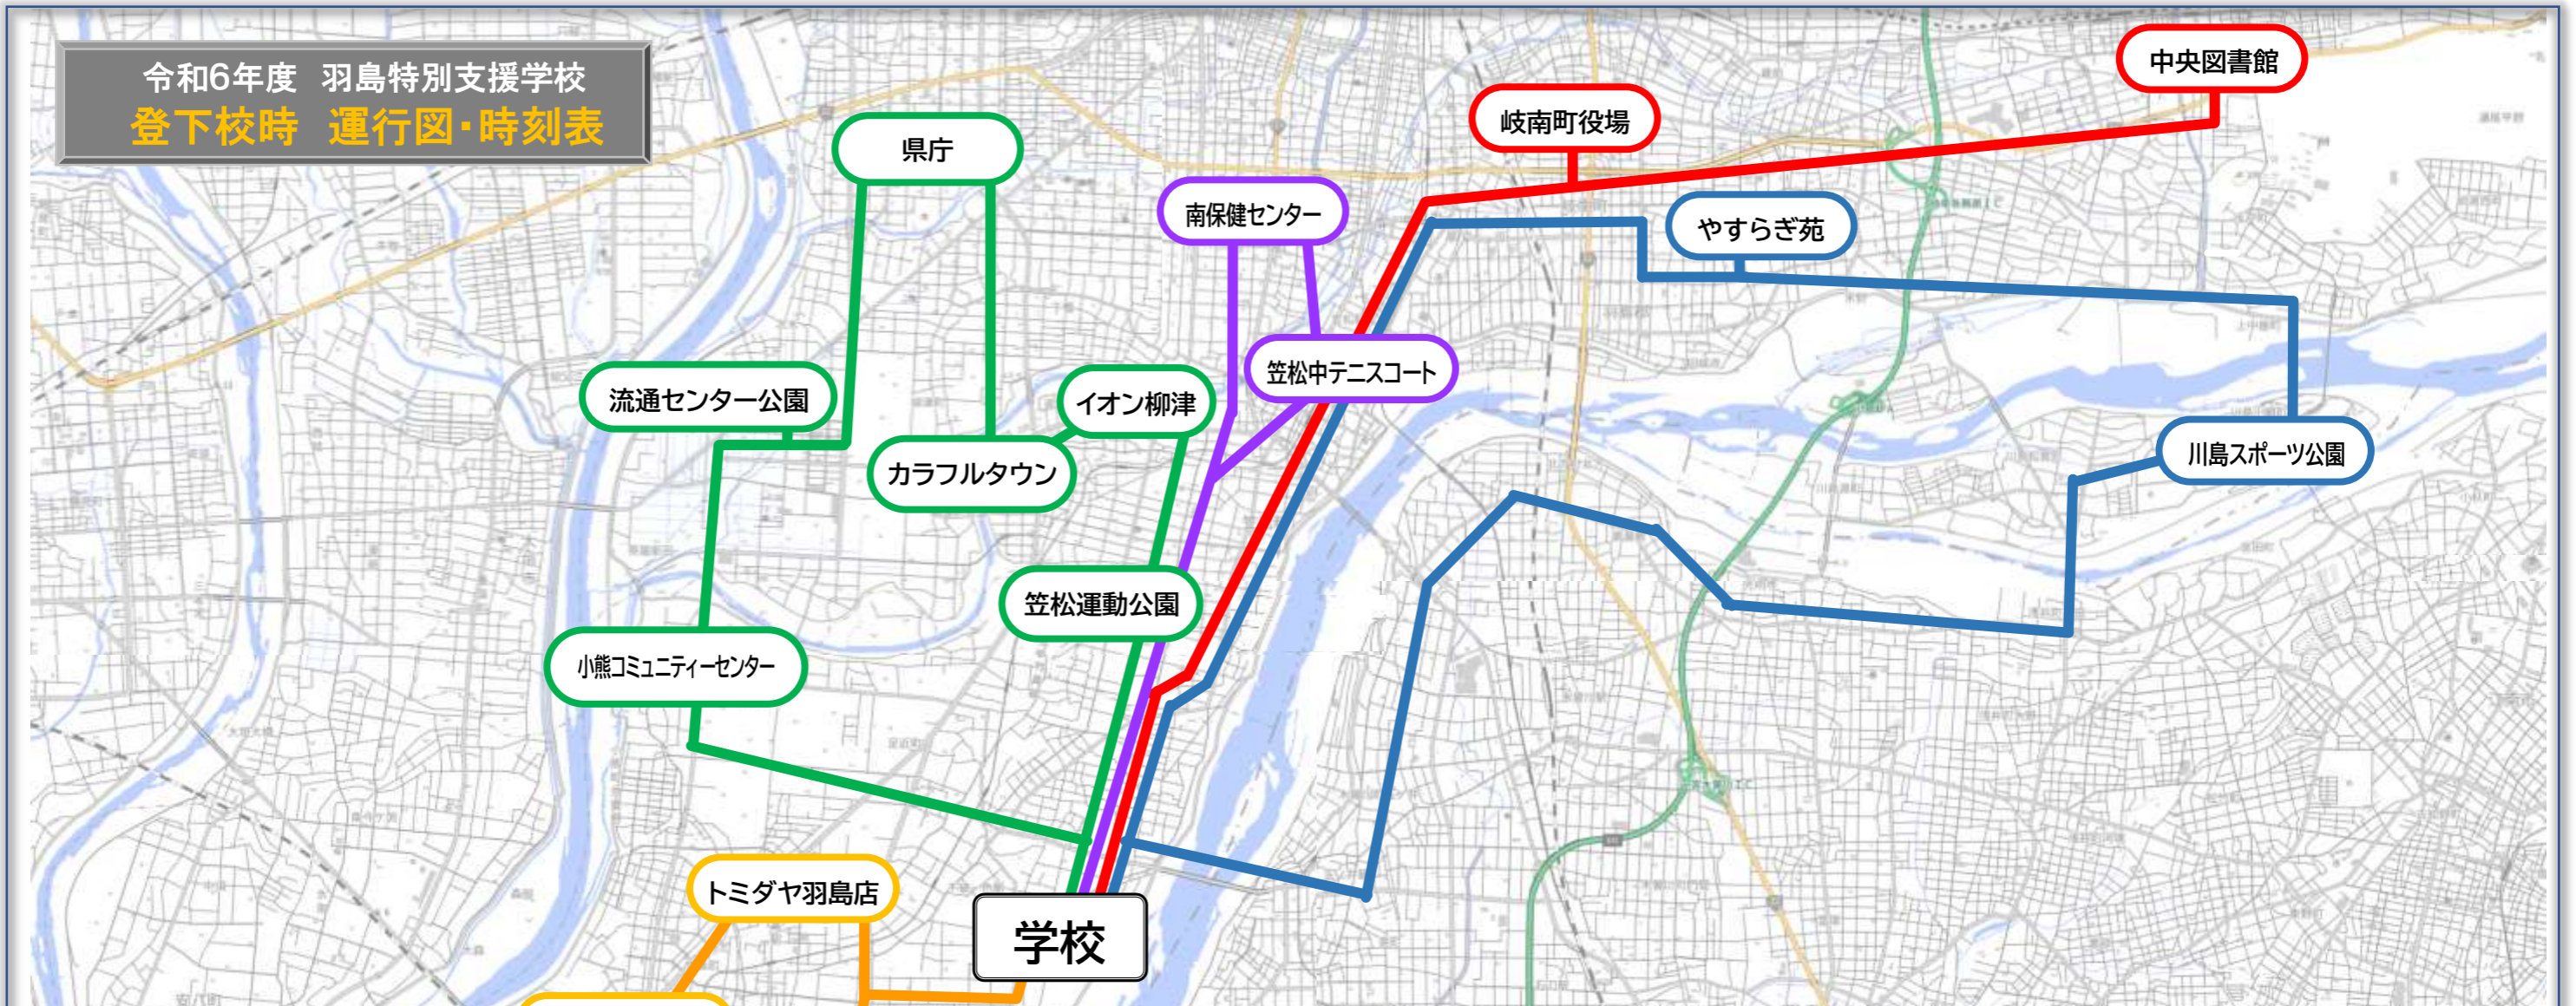

令和6年度 羽島特別支援学校  
登下校時 運行図・時刻表

令和6年度 スクールバス運行時刻表 登下校

羽島特別支援学校

岐南コース バス携帯 080-1577-9224				
停留所	登校時 出発時刻	下校時 出発時刻	特別日課(下校時)	
			給食なし 出発時刻	給食あり 出発時刻
学校発	6:40	15:25	11:25	13:25
中央図書館	7:28	16:03	12:03	14:03
岐南町役場	7:55	16:23	12:23	14:23
学校着	8:30	16:48	12:48	14:48

川島コース バス携帯 090-7045-7631				
停留所	登校時 出発時刻	下校時 出発時刻	特別日課(下校時)	
			給食なし 出発時刻	給食あり 出発時刻
学校発	6:40	15:25	11:25	13:25
川島スポーツ公園	7:28	16:05	12:05	14:05
やすらぎ苑	7:56	16:25	12:25	14:25
学校着	8:30	16:55	12:55	14:55

笠松コース バス携帯 090-5630-5520				
停留所	登校時 出発時刻	下校時 出発時刻	特別日課(下校時)	
			給食なし 出発時刻	給食あり 出発時刻
学校発	7:35	15:25	11:25	13:25
南保健センター	8:03	15:47	11:47	13:47
笠松中テニスコート	8:15	15:56	11:56	13:56
学校着	8:30	16:10	12:10	14:10

羽島循環コース バス携帯 080-1577-9223				
停留所	登校時 出発時刻	下校時 出発時刻	特別日課(下校時)	
			給食なし 出発時刻	給食あり 出発時刻
学校発	7:23	15:25	11:25	13:25
JAぎふ羽島東支店	7:33	15:35	11:35	13:35
JAぎふ下中支店	7:42	15:42	11:42	13:42
JAぎふ桑原支店	7:51	15:51	11:51	13:51
看護大学	8:03	16:02	12:02	14:02
市民会館	8:15	16:09	12:09	14:09
トミダヤ羽島店	8:23	16:17	12:17	14:17
学校着	8:30	16:25	12:25	14:25

県庁・柳津コース バス携帯 080-1577-9225				
停留所	登校時 出発時刻	下校時 出発時刻	特別日課(下校時)	
			給食なし 出発時刻	給食あり 出発時刻
学校発	7:10	15:25	11:25	13:25
小熊コミュニティーセンター	7:24	15:40	11:40	13:40
流通センター公園	7:33	15:49	11:49	13:49
県庁	7:46	16:04	12:04	14:04
カラフルタウン	7:59	16:15	12:15	14:15
イオン柳津	8:12	16:25	12:25	14:25
笠松運動公園	8:20	16:33	12:33	14:33
学校着	8:30	16:43	12:43	14:43