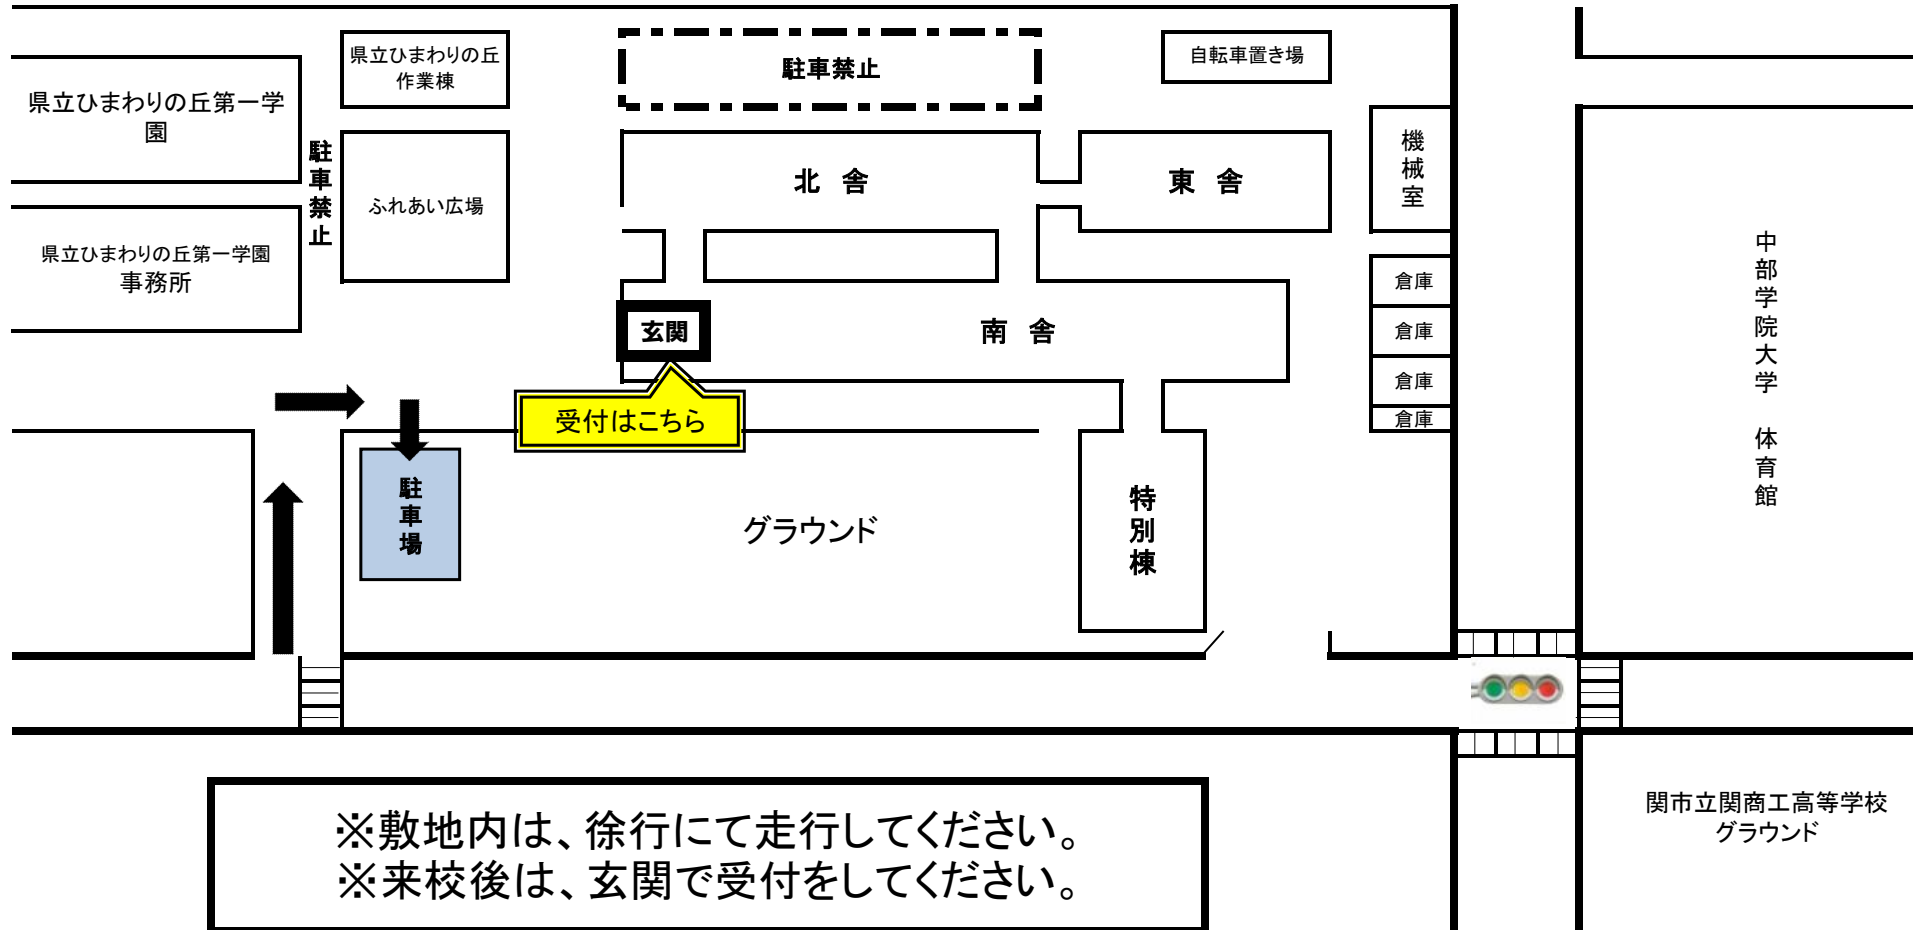

令和8年度

中濃特別支援学校 学校見学会 駐車場の案内

※敷地内は、徐行にて走行してください。
※来校後は、玄関で受付をしてください。

関市立関商工高等学校
グラウンド