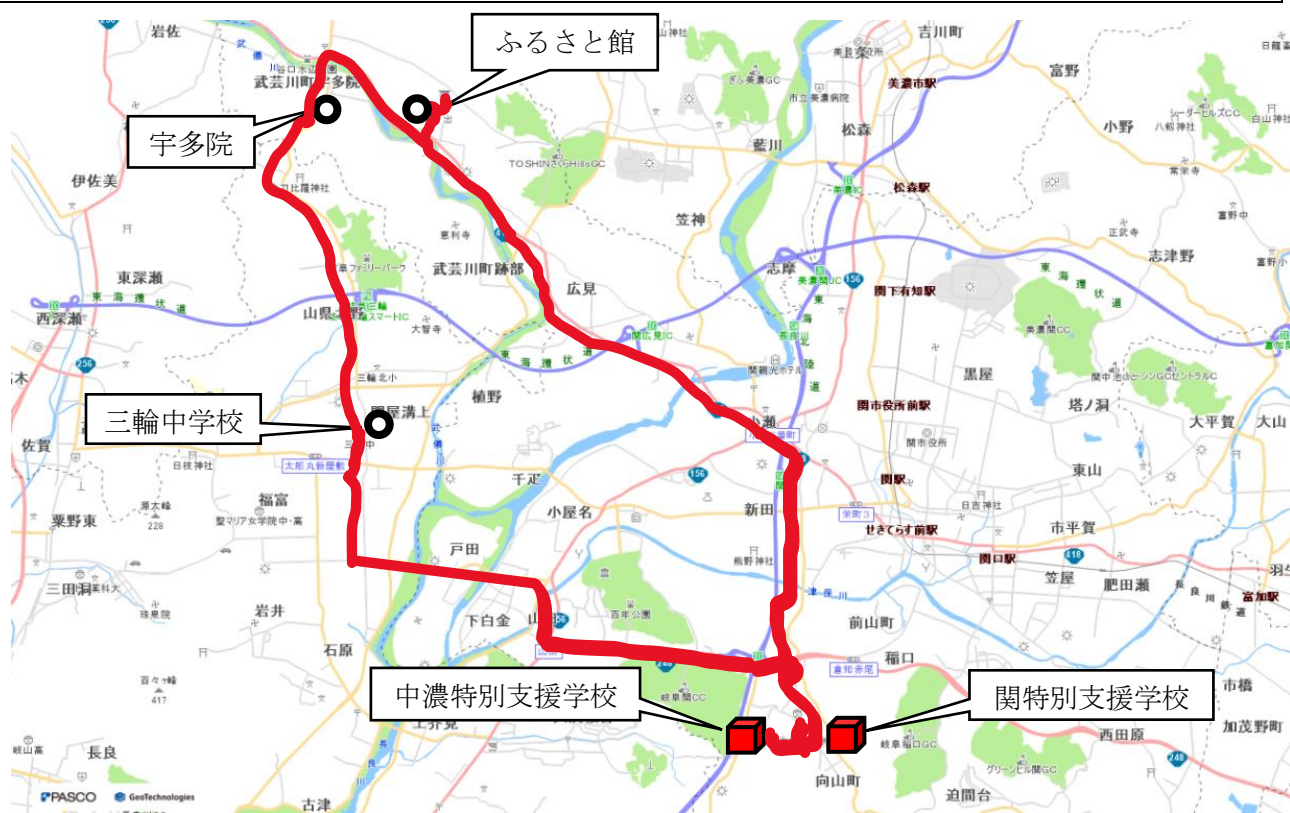

令和8年度 運行計画路線図 (関・中濃特別支援学校) 学校

美濃コース (登校)

	バス停	時刻
発	関特別支援学校	7:05
↓	ふるさと館	7:45
	宇多院	7:55
	三輪中学校	8:05
	中濃特別支援学校	8:35
着	関特別支援学校	8:40

美濃コース (下校)

	バス停	時刻
発	関特別支援学校	14:50
↓	中濃特別支援学校	15:00
	関特別支援学校	15:10
	ふるさと館	15:50
	宇多院	16:00
	三輪中学校	16:15
着	関特別支援学校	16:35