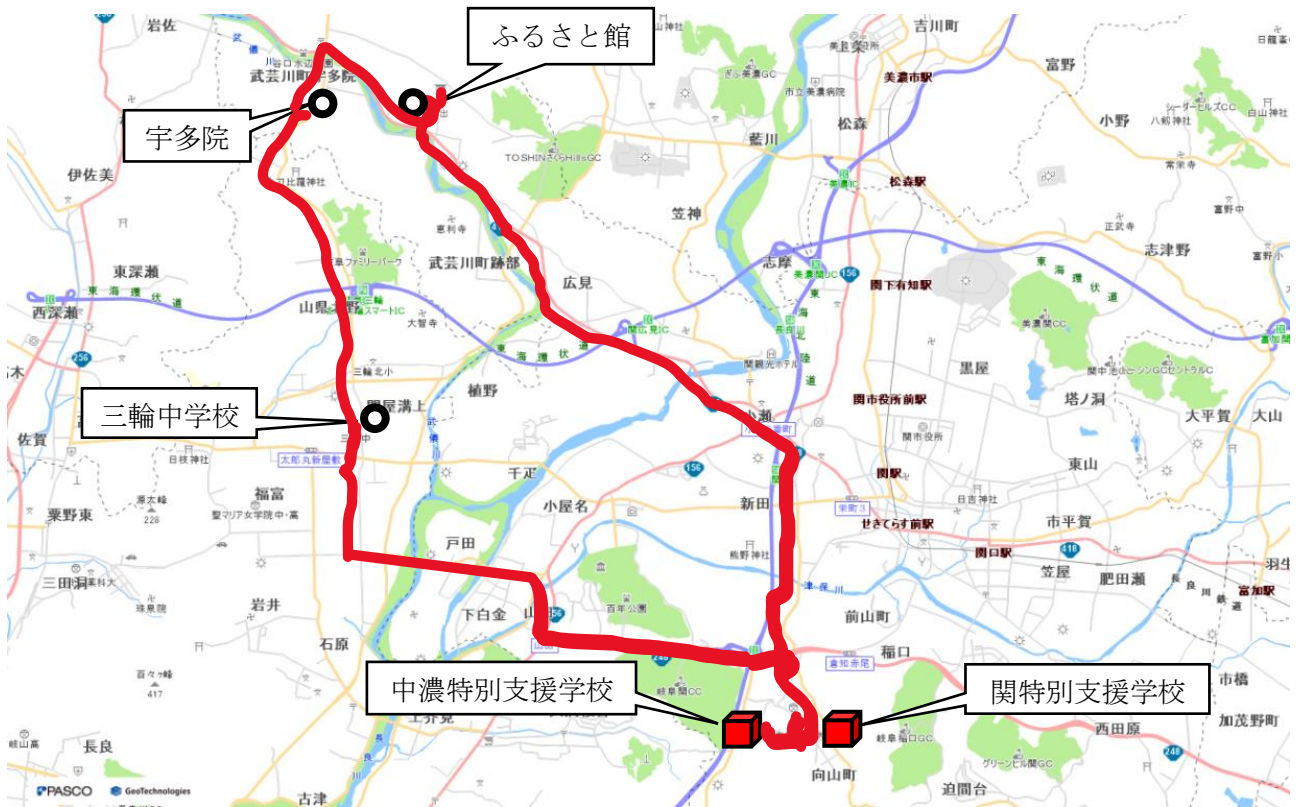

令和8年度 運行計画路線図 (関・中濃特別支援学校) 学校

美濃コース (登校)

	バス停	時刻
発	関特別支援学校	7:05
↓	ふるさと館	7:45
	宇多院	7:55
	三輪中学校	8:05
	中濃特別支援学校	8:35
着	関特別支援学校	8:40

美濃コース (下校)

	バス停	時刻
発	関特別支援学校	14:50
↓	中濃特別支援学校	15:00
	関特別支援学校	15:10
	ふるさと館	15:50
	宇多院	16:00
	三輪中学校	16:15
着	関特別支援学校	16:35