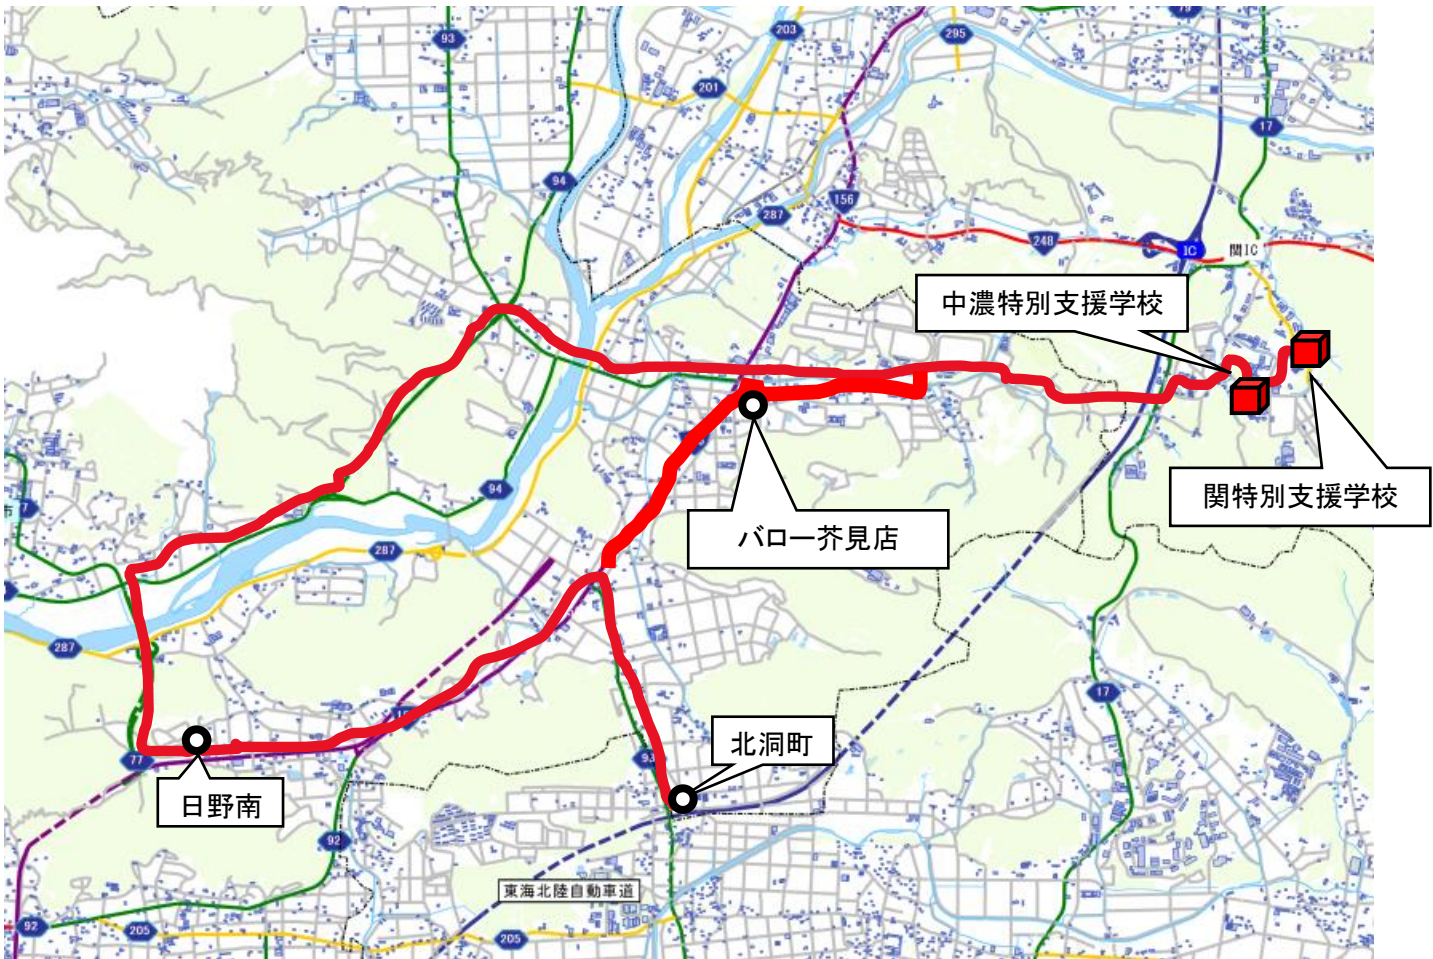

令和8年度 運行計画路線図 (関・中濃特別支援学校) 学校

岐阜コース (登校)

	バス停	時刻
発	関特別支援学校	7:10
	日野南	7:55
↓	北洞町	8:15
	バロー芥見店	8:30
	中濃特別支援学校	8:40
着	関特別支援学校	8:45

岐阜コース （下校）

	バス停	時刻
発	関特別支援学校	14:50
	中濃特別支援学校	15:00
	関特別支援学校	15:10
↓	日野南	15:50
	北洞町	16:10
	岐阜清流高等特別 支援学校	16:25
着	関特別支援学校	16:35