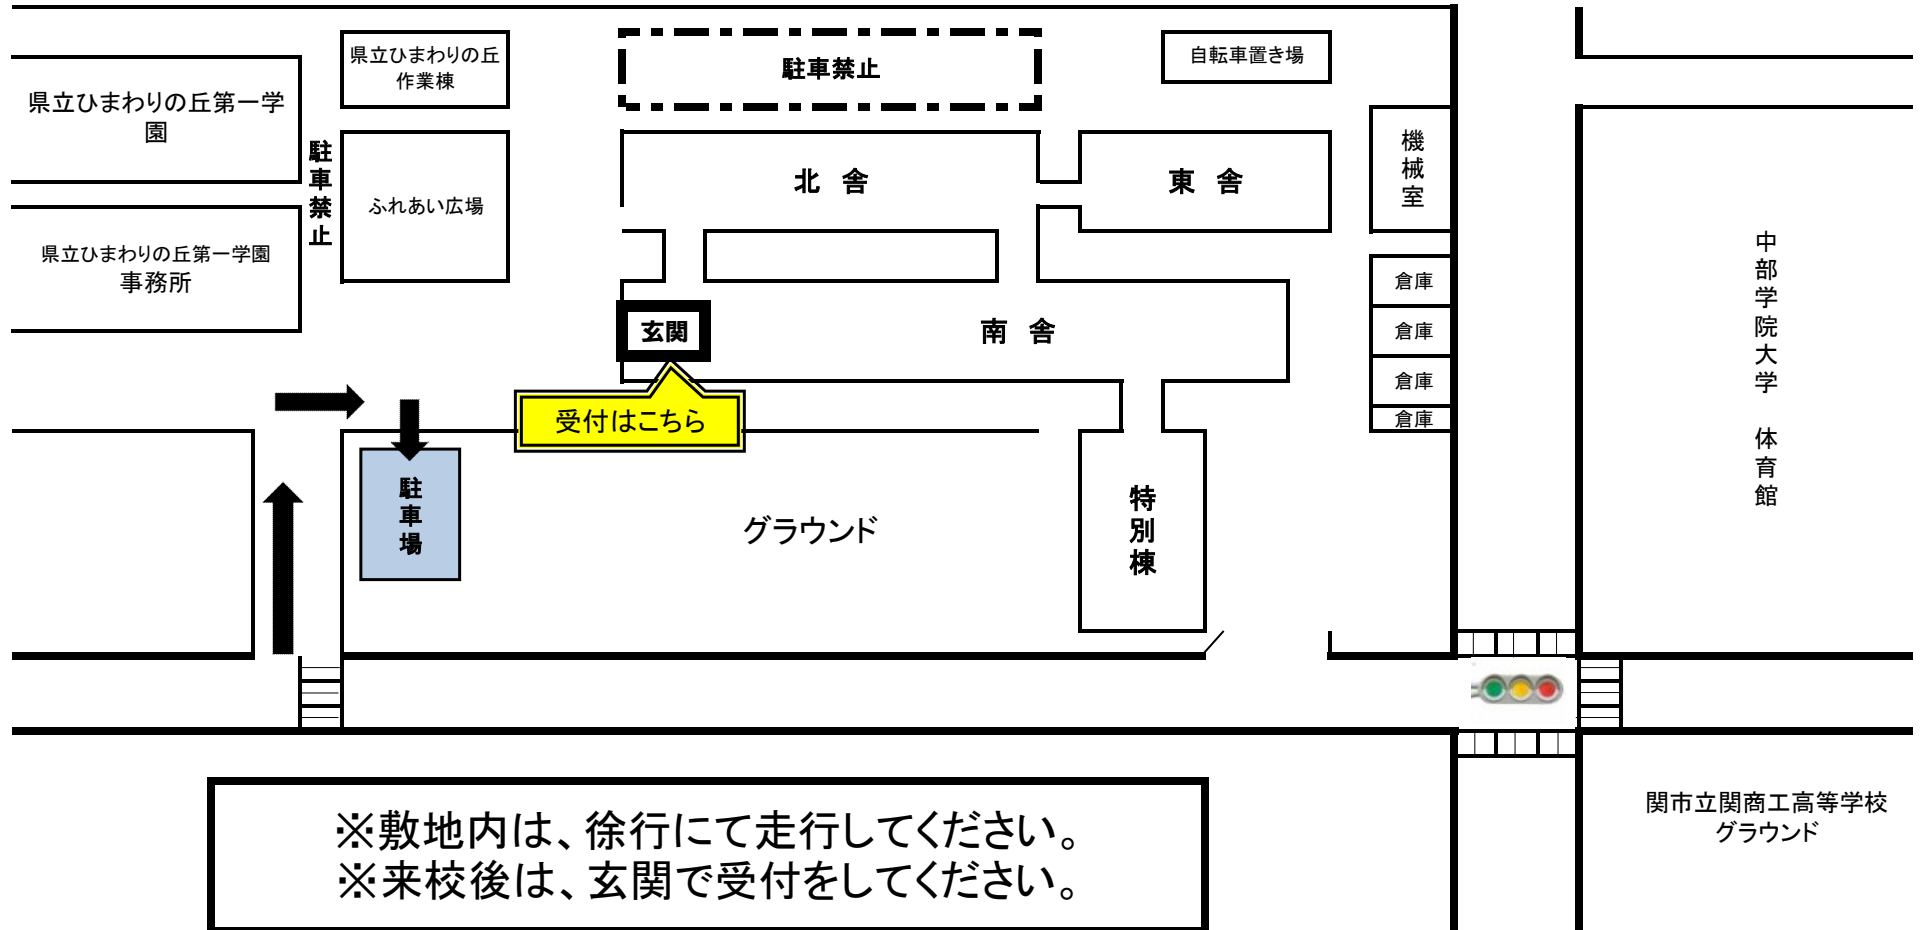

令和6年度

中濃特別支援学校 学校見学会 駐車場の案内

※敷地内は、徐行にて走行してください。
※来校後は、玄関で受付をしてください。

関市立関商工高等学校
グラウンド