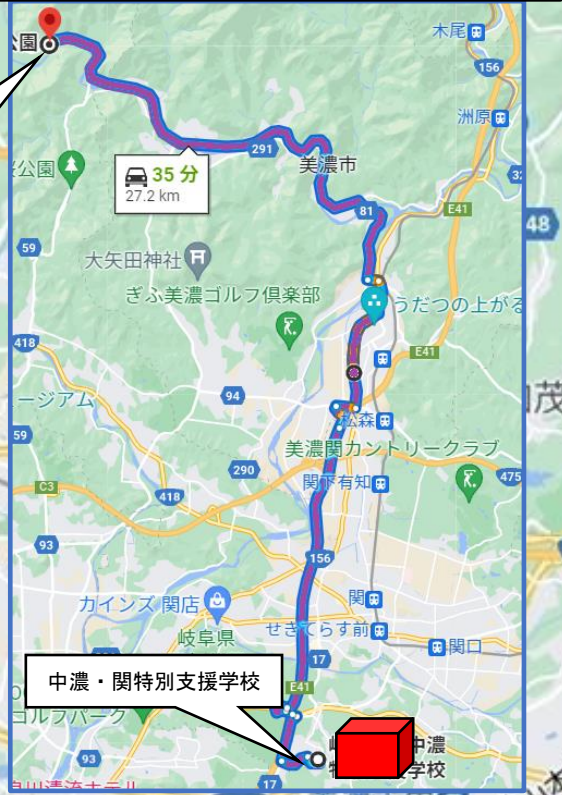

R6年度
中濃・関特別支援学校
スクールバス バスコース及びバス停

洞戸コース

- —— 岐阜コース
- —— 各務原コース
- —— 美濃コース
- —— 関循環コース
- —— 鶺沼コース
- —— 小瀬・藍川コース