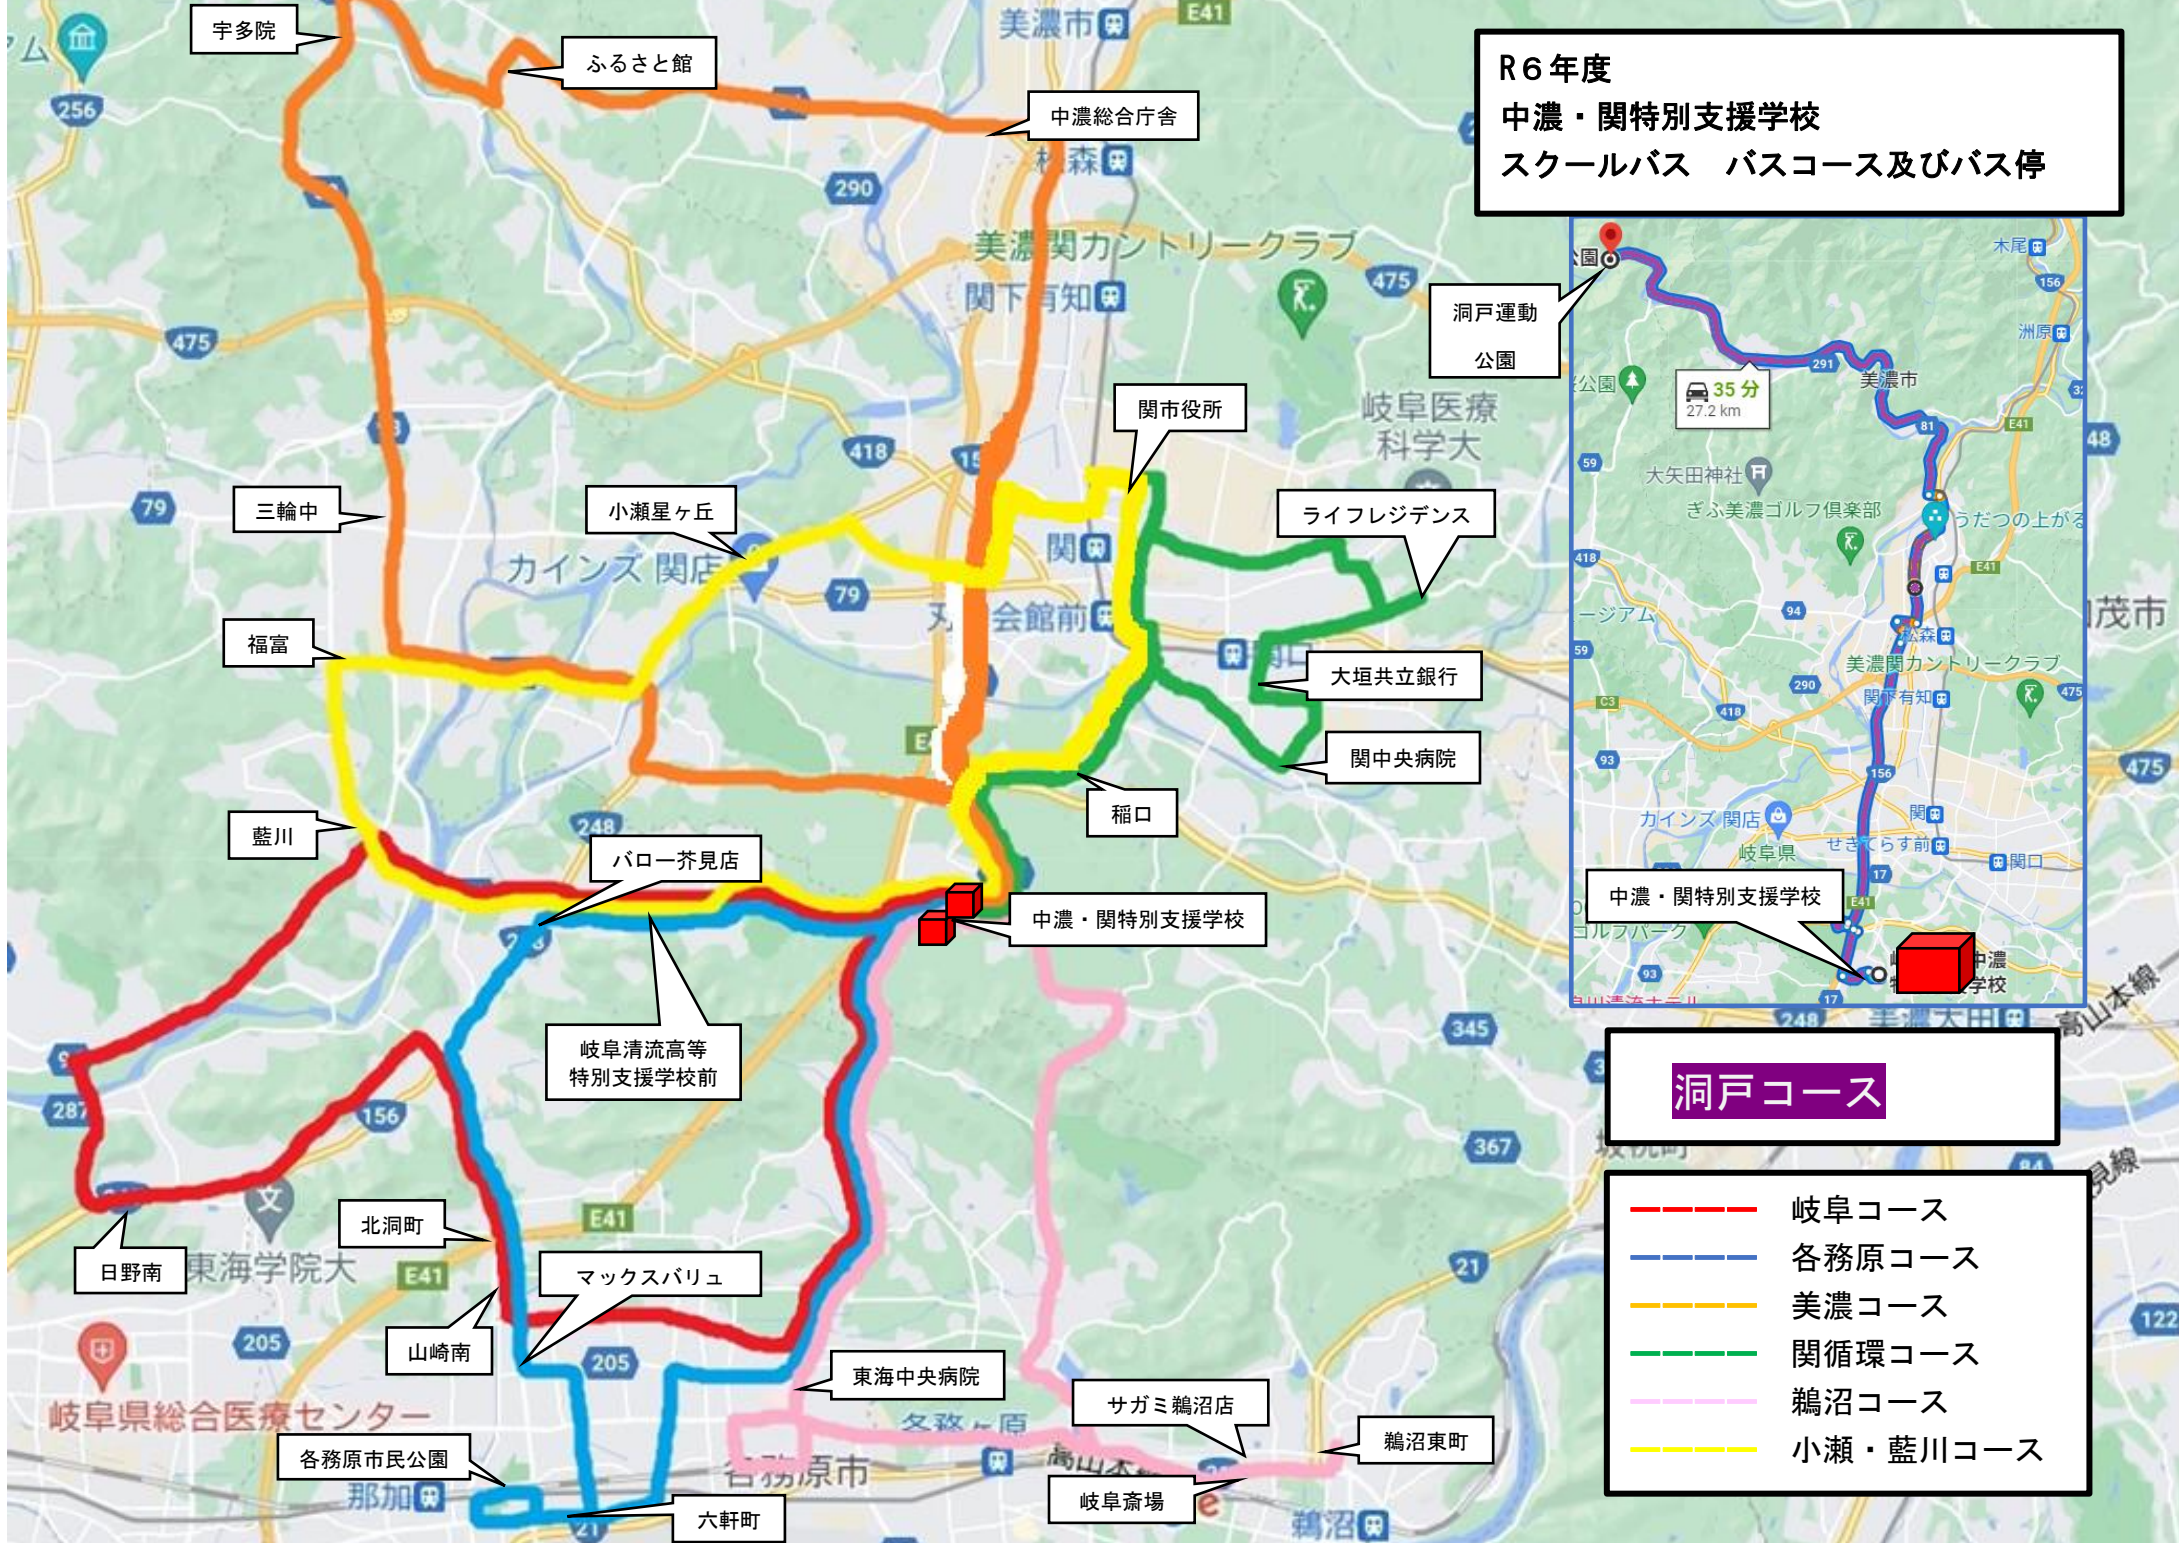

停留所	出発時刻
中濃特支	15:15
関特支	15:20
鶯沼東町	15:40
岐阜斎場	15:45
東海中央病院	16:05
関特支	16:20

小瀬・藍川コース

停留所	出発時刻
中濃特支	15:15
関特支	15:20
関市役所	15:40
小瀬星ヶ丘	15:50
福富	16:00
藍川	16:05
岐阜清流高等特別支援学校前	16:10
関特支	16:25

洞戸コース

停留所	出発時刻
関特支	15:15
下洞戸活性化センター	16:05
関特支	16:50

【午前授業下校時】

停留所	出発時刻
関特支	13:05
中濃特支	13:15
日野南	13:40
北洞町	13:50
山崎南	13:55
関特支	14:20

※中濃のみ

停留所	出発時刻
関特支	13:15
中濃特支	13:20
山崎南	13:50
各務原市民公園	14:05
関特支	14:35

停留所	出発時刻
中濃特支	13:15
関特支	13:20
中濃総合庁舎	13:40
ふるさと館	13:50
宇多院	14:00
三輪中学校	14:10
関特支	14:35

停留所	出発時刻
中濃特支	13:15
関特支	13:20
稲口	13:25
関中央病院	13:30
大垣共立銀行	13:40
ライフレジデンス	13:50
関市役所	14:00
関特支	14:30

停留所	出発時刻
中濃特支	13:15
関特支	13:20
鶯沼東町	13:45
岐阜斎場	13:50
東海中央病院	14:10
関特支	14:25

停留所	出発時刻
中濃特支	13:15
関特支	13:20
関市役所	13:40
小瀬星ヶ丘	13:50
福富	14:00
藍川	14:05
岐阜清流高等特別支援学校前	14:10
関特支	14:25

停留所	出発時刻
関特支	13:15
下洞戸活性化センター	14:05
関特支	14:50

R6年度
中濃・関特別支援学校
スクールバス バスコース及びバス停

洞戸コース

- 岐阜コース
- 各務原コース
- 美濃コース
- 関循環コース
- 鶺沼コース
- 小瀬・藍川コース