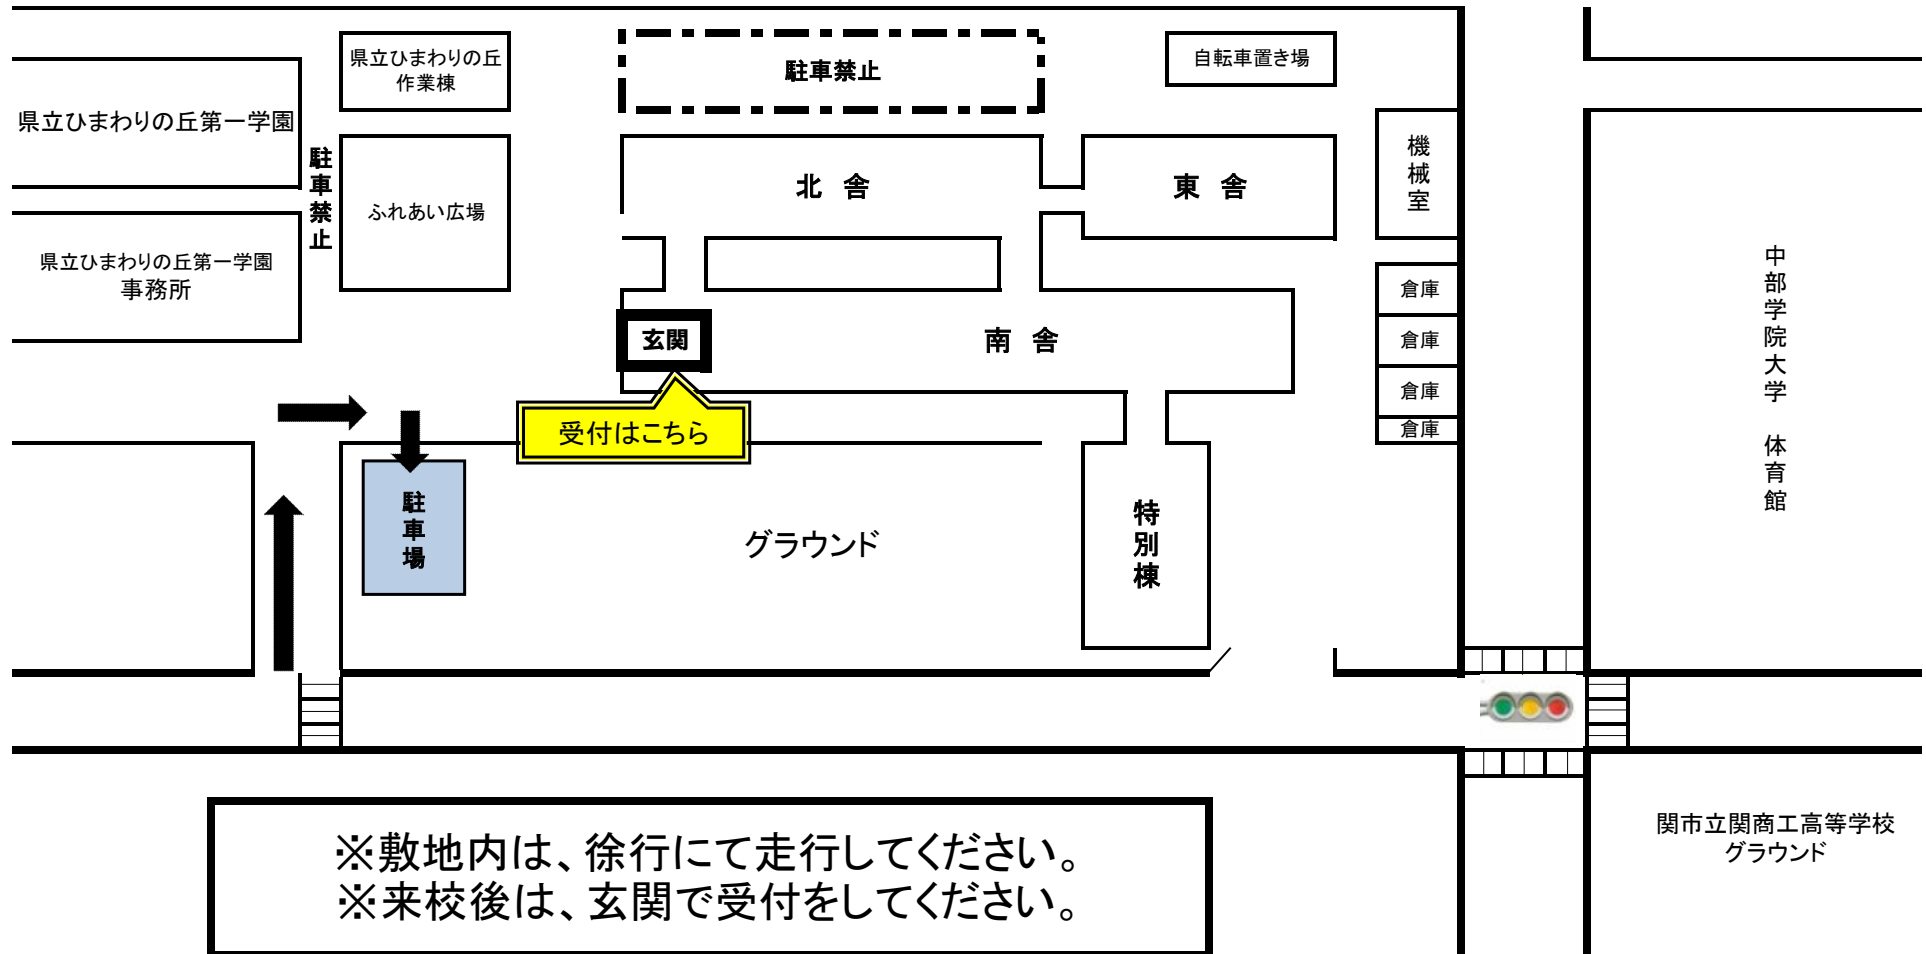

令和5年度

中濃特別支援学校 学校見学会 駐車場の案内

※敷地内は、徐行にて走行してください。
※来校後は、玄関で受付をしてください。

関市立関商工高等学校
グラウンド