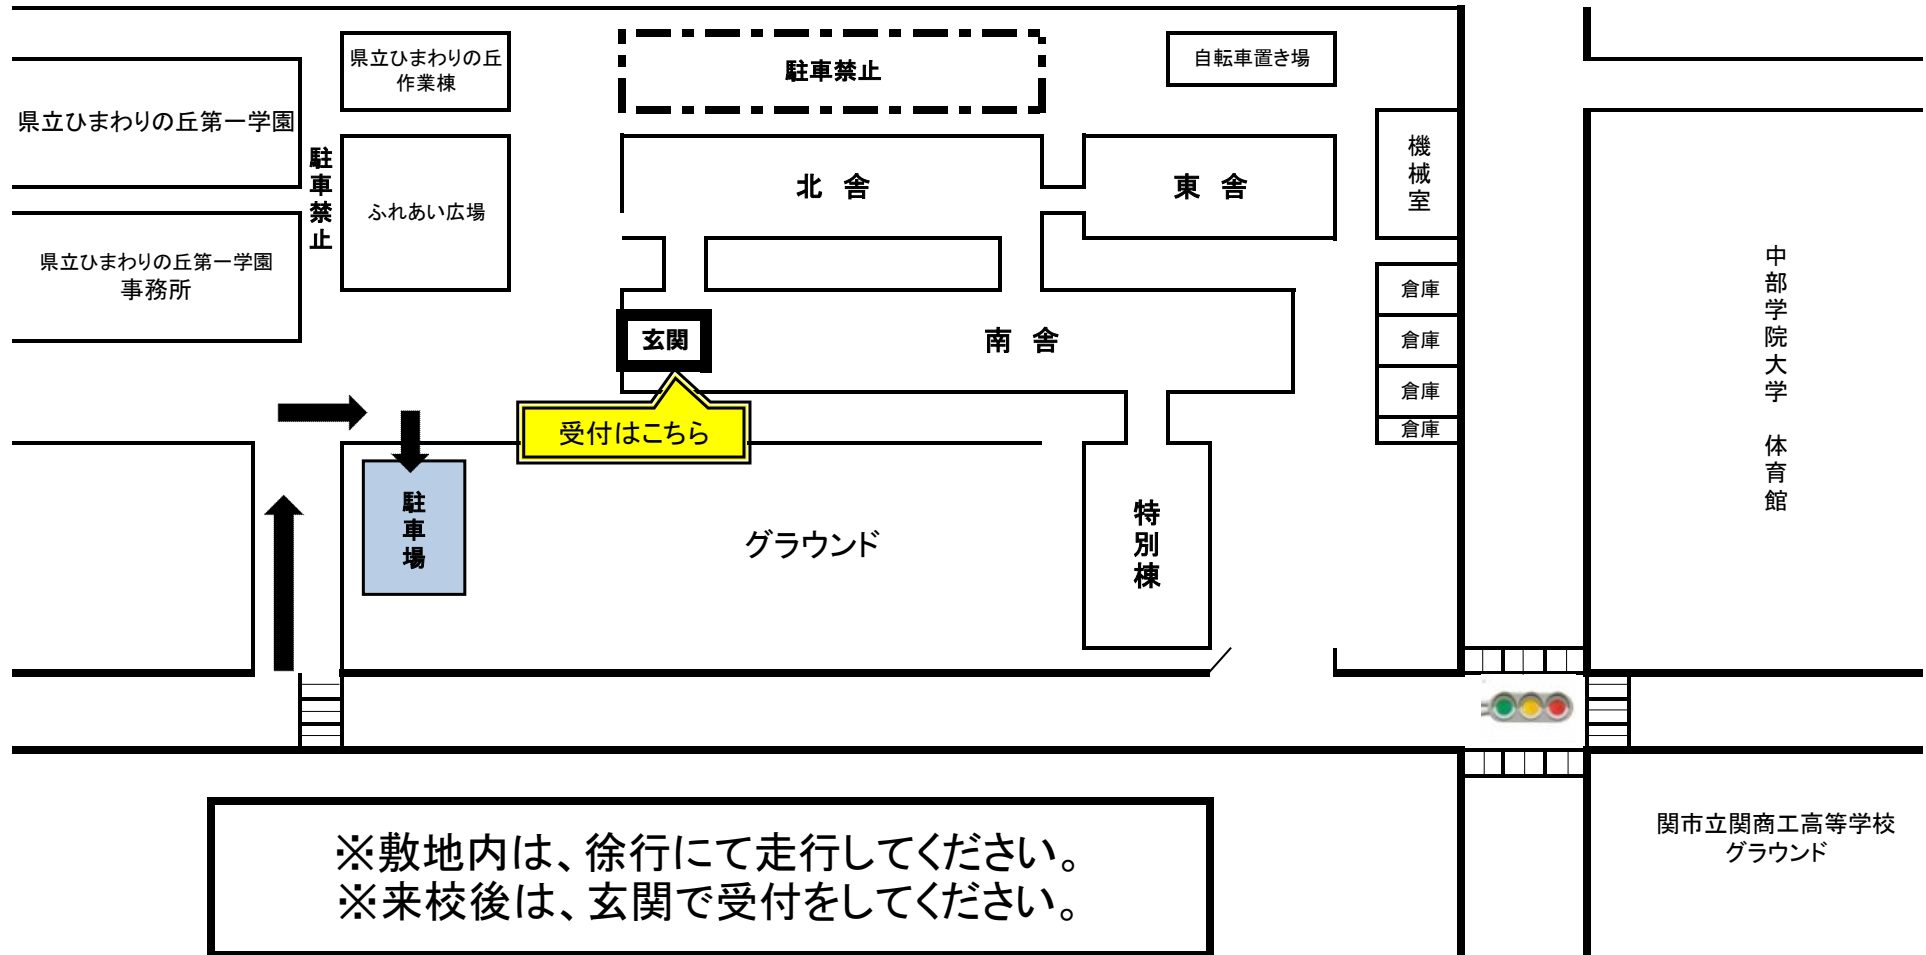

令和5年度

中濃特別支援学校 学校見学会 駐車場の案内

※敷地内は、徐行にて走行してください。
※来校後は、玄関で受付をしてください。

関市立関商工高等学校
グラウンド