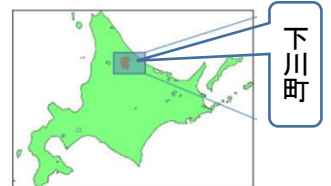

日比野君たちは、出発までに「環境モデル都市」「低炭素社会」「ゼロエMISSION」などについての事前学習に取り組み、研修を充実させようと意気込んでいます。

部活の輝き！バレー部地区総体3位

6月14日(土)、バレーボール中濃地区総体が行われました。本校男子バレー部は、一回戦・加茂高校、二回戦・関高校を下し、準決勝の加茂農林戦に臨みました。そこでも第1セットを勝利し、第二セットも12対4でリードする有利な展開を見せましたが、ここまでの疲労の蓄積により、足がつる選手が続出し、一気に逆転を許してしまい、準決勝敗退となりました。しかし**地区総体3位入賞は十数年来の快学**ということで、部長の武山司君(3年)は「決勝戦には出たかったが、最後の大会で、結果を残すことができ良かった。」と感想を述べてくれました。