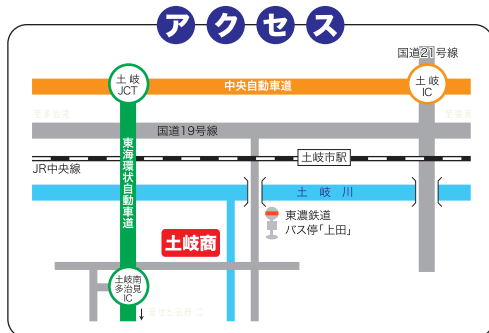

南陵祭(体育の部)

修学旅行(沖縄)

土岐商WEP

- 入学式 始業式 **4月** 新入生歓迎会
- キャリアガイダンス(3年) 社会見学(1・2年) **5月** 体力テスト・身体測定 球技大会
- 前期中間考査 **6月** 日商簿記検定
- 前期期末考査 **9月** 経済産業省情報処理技術者試験
- 南陵祭(文化祭・体育祭) **10月** 経済産業省情報処理技術者試験 日商販売士検定
- 後期中間考査 **11月** 日商簿記検定
- 修学旅行(2年生) **12月** 土岐商 SHOP
- 三送会(3年生を送る会) **2月** 土岐商 WEP(インターンシップ1年) 日商販売士、日商簿記検定
- 学年末考査 終業式 **3月** 卒業式

球技大会

〒509-5122 岐阜県土岐市土岐津町土岐口 1259-1