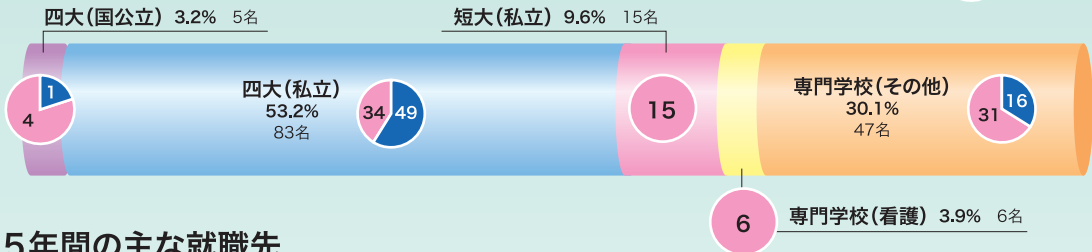

翔

進路

抜群の就職実績と多様な進学先にきめ細かく対応

(1) 平成22年度進路状況(237名)

(2) 平成22年度進路先の詳細

【就職】80名(33.9%)

【進学】156名(66.1%)

(3) 過去5年間の主な就職先