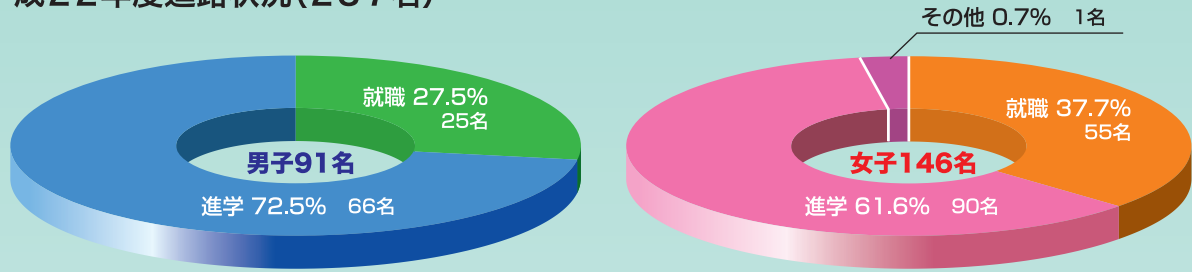

翔

進路

抜群の就職実績と多様な進学先にきめ細かく対応

(1) 平成22年度進路状況(237名)

(2) 平成22年度進路先の詳細

【就職】80名(33.9%)

【進学】156名(66.1%)

(3) 過去5年間の主な就職先