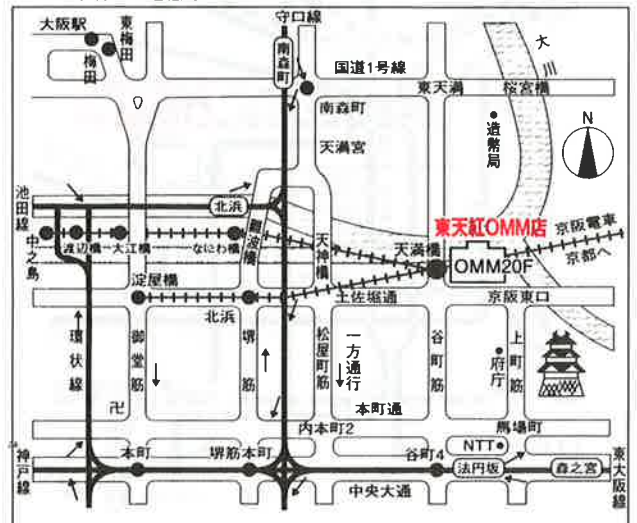

# ご案内地図

## ■交通ご案内

- ・ 地下鉄谷町線…東梅田から6分
  - ・ 京阪電車……淀屋橋から3分
- 「天満橋駅」下車、OMM地下2階に連絡

ご婚礼／ご宴会／ご法要  
展示会／ダイニング

大阪市中央区大手前1-7-31・大阪マーチャンダイズマートビル20F・☎ (06) 6944-1015

## ■お車でのご案内

- 〈阪神高速〉
- ・ 環状線……北 浜出口→天神橋→土佐堀通→中央入口
  - ・ 守口線……南森町出口→東天満→谷町筋→西入口
  - ・ 東大阪線……法円坂出口・森ノ宮出口→上町筋→馬場町→谷町筋→土佐堀通→中央入口

駐車場が満車になる場合がございますので、できるだけお車でのご来店はご遠慮くださいませ

ご婚礼／ご宴会／ご法要  
展示会 ダイニング

大阪市中央区大手前1-7-31・大阪マーチャンダイズマートビル20F・☎ (06) 6944-1015