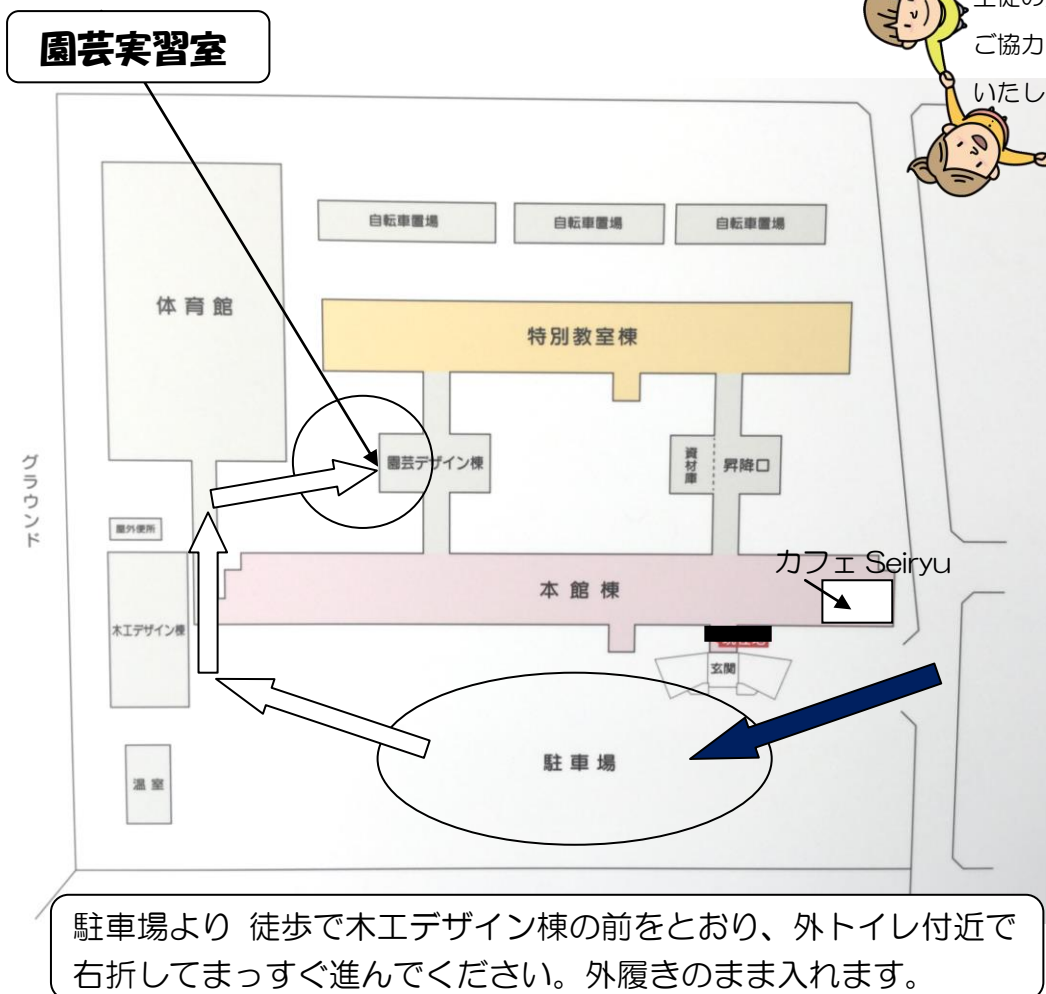

## 今週 金曜日に「観葉植物」の先行販売会を行います。

日時：6月16日（金） 10：30～11：30 の1時間

場所：本校「園芸実習室」

※地図を参考にしてください。自家用車は駐車場 東側の白線内に駐車してください。

販売品：ハイドロカルチャーSeiryu で栽培した観葉植物（水耕）

金額：ガラス容器Sサイズ入り 400円

（モンステラ、オリヅルラン、テーブルヤシの中から1本植え）

駐車場より 徒歩で木工デザイン棟の前をとおり、外トイレ付近で右折してまっすぐ進んでください。外履きのまま入れます。