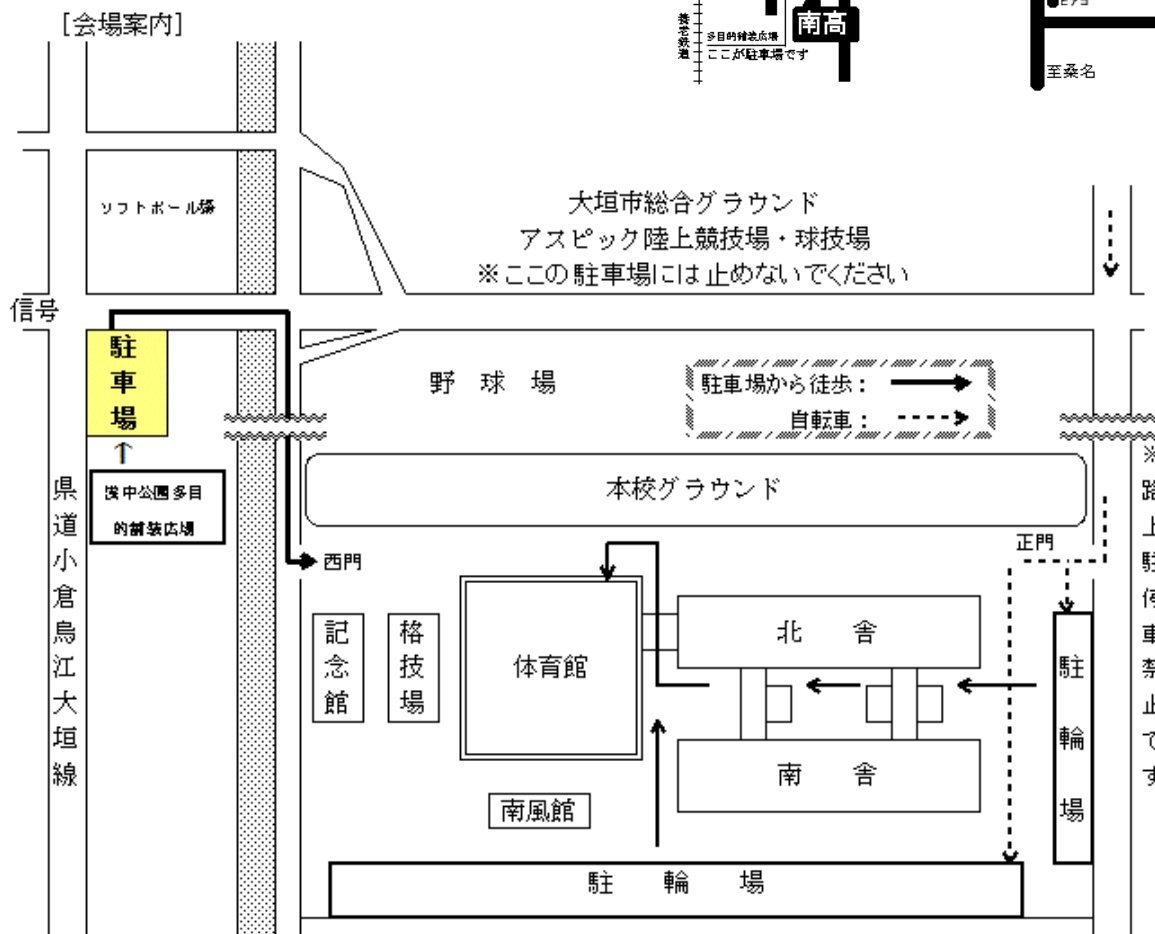

## 「南高見学会」に参加される中学生、保護者の皆さんへ

大垣南高等学校

- 1 日 時 平成30年7月26日(木)、27日(金) 両日とも午前9時～正午
- 2 集合場所 大垣南高等学校体育館(午前8時20分開場、開始5分前には入場を完了して下さい。)
- 3 内 容 本校の概要説明、授業体験、部活動及び校内施設見学など
- 4 持ち物 筆記用具、体育館用のシューズまたはスリッパ、下足用のビニール袋
- 5 本校へのアクセス

[所在地] 〒503-8522 大垣市浅中2-6-9  
 養老鉄道「大外羽駅」下車 徒歩約10分

[駐車場] 浅中公園多目的舗装広場

※自転車は必ず施錠してください。