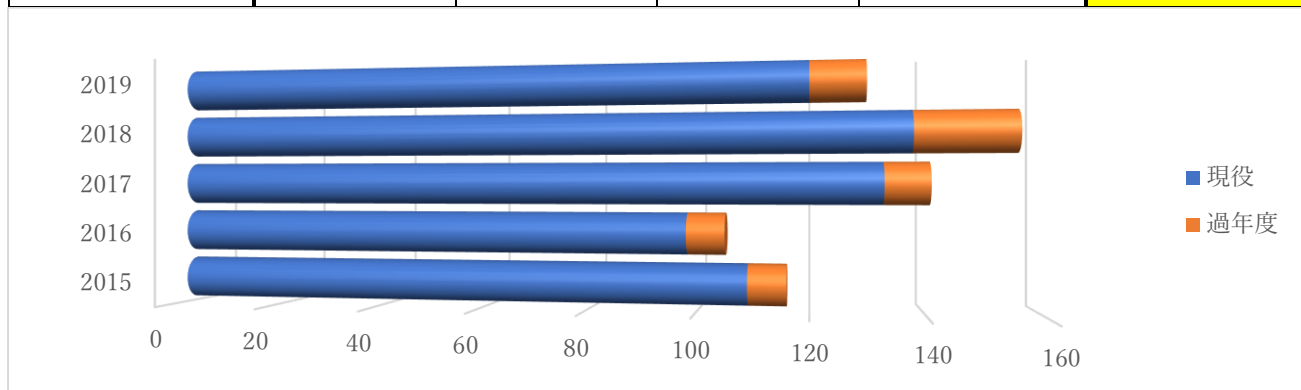

2019年度大学入試結果

国公立大学に **120** 名合格！

(現浪合わせて 130 名！)

国公立大学合格者数 経年比較 (○内は過年度生で内数)

↓今年度！

	2015年度	2016年度	2017年度	2018年度	2019年度
国公立大学	116(+7)	105(+7)	141(+8)	156(+18)	130(+10)
国立大学	85(+7)	65(+6)	91(+7)	105(+14)	70(+6)
公立大学	31(+0)	40(+1)	50(+1)	51(+4)	50(+4)