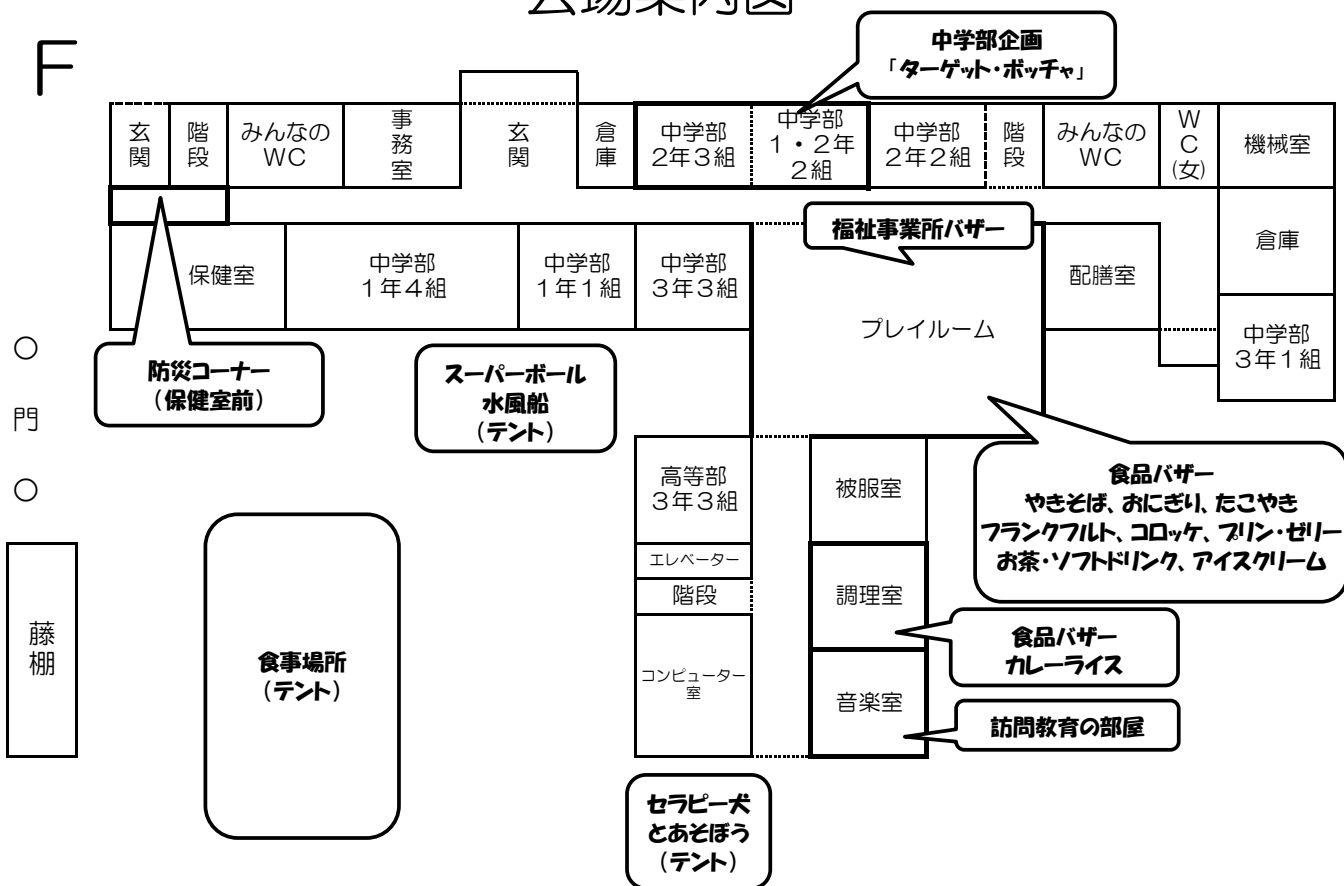

★★★★★★★★★★ タイムテーブル ★★★★★★★★★★

9:30 10:00 10:30 11:00 11:30 12:00 12:45 13:00 13:20

|             |   |  |  |  |                    |  |                    |  |             |
|-------------|---|--|--|--|--------------------|--|--------------------|--|-------------|
| 開<br>会<br>式 | しょくひん<br>食品バザー  |  |  |  |                    |  |                    |  | 閉<br>会<br>式 |
|             | ふくじぎょうしょ<br>福祉事業所バザー  |  |  |  |                    |  |                    |  |             |
|             | <ul style="list-style-type: none"> <li>・スーパーボールコーナー</li> <li>みずふうせん<br/>・水風船コーナー</li> </ul>   |  |  |  |                    |  |                    |  |             |
|             | たいけん<br>体験コーナー  |  |  |  |                    |  |                    |  |             |
|             | <ul style="list-style-type: none"> <li>・セラピー犬とあそぼう</li> <li>・ろくさんのおもしろ<small>こうさく</small>工作</li> </ul>  |  |  |  |                    |  |                    |  |             |
|             | ぼうさい<br>防災コーナー  |  |  |  |                    |  |                    |  |             |
|             | かくぶ かくがっきゅうきかく<br>各部、各学級企画  |  |  |  |                    |  |                    |  |             |
|             | 10:00 ~ 12:00<br>「スヌーズレン <small>ひかりへや</small> ~光の部屋へようこそ~」  |  |  |  |                    |  | しょうがくぶきかく<br>小学部企画 |  |             |
|             | 10:30 ~ 11:30<br>「ターゲット・ポッチャ」   |  |  |  | ちゅうがくぶきかく<br>中学部企画 |  |                    |  |             |
|             | 10:00 ~ 12:00<br><ul style="list-style-type: none"> <li>・バンダナ<small>せいさくぎふこうぎょうこうこうせいときょうどうがくしゅう</small>制作（岐阜工業高校生徒との共同学習）</li> <li>・「スカットボール」</li> </ul> |  |  |  |                    |  | こうとうぶきかく<br>高等部企画  |  |             |
|             | じどうせいとかい ぼきんかつどう<br>児童生徒会 募金活動  |  |  |  |                    |  | 12:10 ~ 12:30      |  |             |

# 会場案内図

1F

2F

- ☆ お車でお越しの方は、本校職員の誘導に従って、ポッポの家駐車場、または北市民健康センター駐車場に駐車してください。
- ☆ 自転車は本校北駐車場奥に駐輪ください。