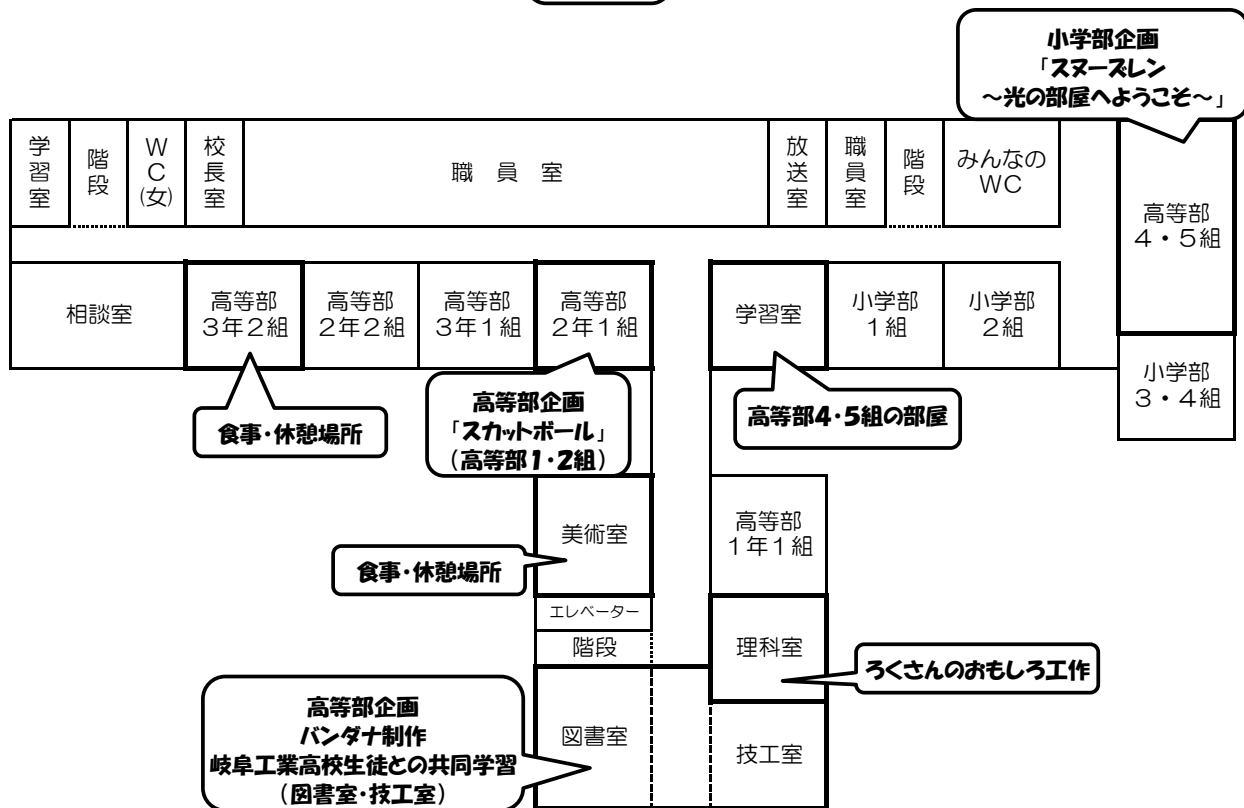

★★★★★★★★★★ タイムテーブル ★★★★★★★★★★

9:30 10:00 10:30 11:00 11:30 12:00 12:45 13:00 13:20

|             |   |  |  |  |                    |  |                    |  |             |
|-------------|---|--|--|--|--------------------|--|--------------------|--|-------------|
| 開<br>会<br>式 | しょくひん<br>食品バザー  |  |  |  |                    |  |                    |  | 閉<br>会<br>式 |
|             | ふくじぎょうしょ<br>福祉事業所バザー  |  |  |  |                    |  |                    |  |             |
|             | <ul style="list-style-type: none"> <li>・スーパーボールコーナー</li> <li>みずふうせん<br/>・水風船コーナー</li> </ul>   |  |  |  |                    |  |                    |  |             |
|             | たいけん<br>体験コーナー  |  |  |  |                    |  |                    |  |             |
|             | <ul style="list-style-type: none"> <li>・セラピー犬とあそぼう</li> <li>・ろくさんのおもしろ<small>こうさく</small>工作</li> </ul>  |  |  |  |                    |  |                    |  |             |
|             | ぼうさい<br>防災コーナー  |  |  |  |                    |  |                    |  |             |
|             | かくぶ かくがっきゅうきかく<br>各部、各学級企画  |  |  |  |                    |  |                    |  |             |
|             | 10:00 ~ 12:00<br>「スヌーズレン <small>ひかりへや</small> ~光の部屋へようこそ~」  |  |  |  |                    |  | しょうがくぶきかく<br>小学部企画 |  |             |
|             | 10:30 ~ 11:30<br>「ターゲット・ポッチャ」   |  |  |  | ちゅうがくぶきかく<br>中学部企画 |  |                    |  |             |
|             | 10:00 ~ 12:00<br><ul style="list-style-type: none"> <li>・バンダナ<small>せいさくぎふこうぎょうこうこうせいときょうどうがくしゅう</small>制作（岐阜工業高校生徒との共同学習）</li> <li>・「スカットボール」</li> </ul> |  |  |  |                    |  | こうとうぶきかく<br>高等部企画  |  |             |
|             | じどうせいとかい ぼきんかつどう<br>児童生徒会 募金活動  |  |  |  |                    |  | 12:10 ~ 12:30      |  |             |

# 会場案内図

1F

2F

- ☆ お車でお越しの方は、本校職員の誘導に従って、ポッポの家駐車場、または北市民健康センター駐車場に駐車してください。
- ☆ 自転車は本校北駐車場奥に駐輪ください。