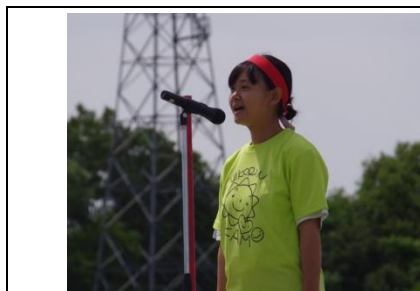

平成29年6月3日(土)

可茂特別支援学校

ニコニコ! キラキラ!

みんなで楽しい可茂特支

開会式

準備体操(ミナモ体操)

—小学部競技—
1・2のびよん

—小学部競技—
レゴランドヘレッツゴー!!