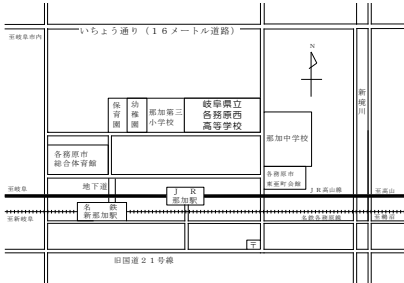

各務原西高等学校

全日制 普通科 単位制

規律ある進学型単位制高校

平成28年度定員		
学科名	定員	計
普通科	280	280

JR高山線 那加駅
名鉄各務原線 新那加駅
各駅下車徒歩7分

〒504-8545 各務原市那加東亜町 24-1
TEL 058-371-0123 FAX 058-389-0151
URL <http://school.gifu-net.ed.jp/kakunisi-hs/>

1. 学校の特徴、教育課程

■教育目標、目指す生徒像

「好学時習、質実剛健、互敬友愛」の校訓に基づき、生徒一人一人を大切に、その全人的な発達を図る教育実践を行い、「規律ある進学型単位制高校」を目指しています。

■特色ある教育活動

- ・沿革
  昭和58年4月に開校し、平成28年度で創立34年になりました。平成27年度で単位制18回目の卒業生を送り出しました。
- ・教育課程の特色
  本校は、全県一区の全日制的単位制普通科高校です。
  1年次は必修科目が中心ですが、2、3年次は選択履修科目が多くなります。
  履修登録や進路指導などのガイダンス活動も充実しています。
- ・授業の特徴
  少人数指導の授業を多く実施し、きめ細かな学習指導を行っています。
  また、英語、数学、国語については習熟度別に分け、各自の学力レベルに合った授業を行っています。
- ・規律ある進学型単位制高校として
  次代を担う社会の一員となるために必要な倫理観と規範意識を身に付け、責任ある行動や主体的な判断ができる人材育成を図ります。
  希望者を対象に、早朝補習、放課後補習、土曜補習、また夏季補習や冬季補習を実施し、大学入試に向けて更なる学力向上を図ります。
- ・進路意識の高揚
  進路意識の高揚のために、大学見学会、外部講師の講演会などを実施しています。

2. 進路状況、部活動実績等（平成27年度）

■進路状況

進 学 (現浪合わせた合格者数)				就 職		
国公立		私立		専修学校等	県 内	県 外
四 大	短 大	四 大	短 大			
59	4	522	13	48	0	2

名古屋大、金沢大、名古屋工業大、岐阜大、愛知教育大、岐阜県立看護大、愛知県立大、信州大、静岡大、滋賀大、南山大、同志社大、立命館大 など

■部活動等の実績

1. ハンドボール部 : 第52回岐阜県ハンドボール選手権大会 優勝
2. 書道部 : 岐阜県高等学校総合文化祭 個人作品展部門 優秀賞・特別賞
   第39回全国高等学校総合文化祭 滋賀大会 岐阜県代表
3. 吹奏楽部 : 第53回岐阜県吹奏楽コンクール 金賞
   第58回中部日本吹奏楽コンクール本大会 銅賞
   第42回東海アンサンブルコンテスト 打楽器五重奏 銅賞
   第28回中部日本個人・重奏コンテスト本大会 フルート四重奏 銀賞