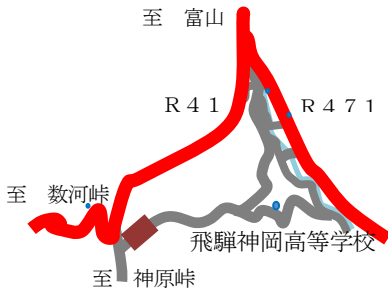

飛騨神岡高等学校

全日制、総合学科 連携型中高一貫校

かなえよう 自分の夢を

平成29年度定員		
学科名	定員	計
総合学科	80	80

〒506-1143 飛騨市神岡町小萱2138-2
TEL 0578-82-1147 FAX 0578-82-4865
URL <http://school.gifu-net.ed.jp/hidakami-hs/>

1. 学校の特色、教育課程

■教育目標、目指す生徒像

- ・生徒一人一人の良さや可能性を見つけ、伸ばしながら確かな学力を身に付けさせ「生きる力」を育む指導をします。
- ・地域に開かれた信頼される学校づくりを推進し、高原郷にとってなくてはならない学校づくりを目指します。

■特色ある教育活動

- ・総合学科は、四年制大学への進学や就職など、自らの進路希望や、興味・関心に合わせて、普通科目や専門科目の中から選択する学科です。
  - 〔文理系列を中心に科目を選択すれば、普通科の高校と変わらない学習内容〕
  - 〔ビジネス会計系列、工業技術系列を中心に科目を選択すれば、専門科の高校と変わらない学習内容〕
- ・進路希望に沿った系列の選択ができます。
  - 〔大学進学を目指す人は・・・文理系列〕
  - 〔経理に関する仕事にたずさわりたい人は・・・ビジネス会計系列〕
  - 〔工業技術者を目指す人は・・・工業技術系列〕
- ・「総合学習」、「産業社会と人間」の授業において、高校卒業後の進路についてじっくり考えます。職場体験学習、大学見学、社会人講話、進路別説明会 など
- ・連携型中高一貫教育として、神岡中学校、山之村中学校と連携しています。