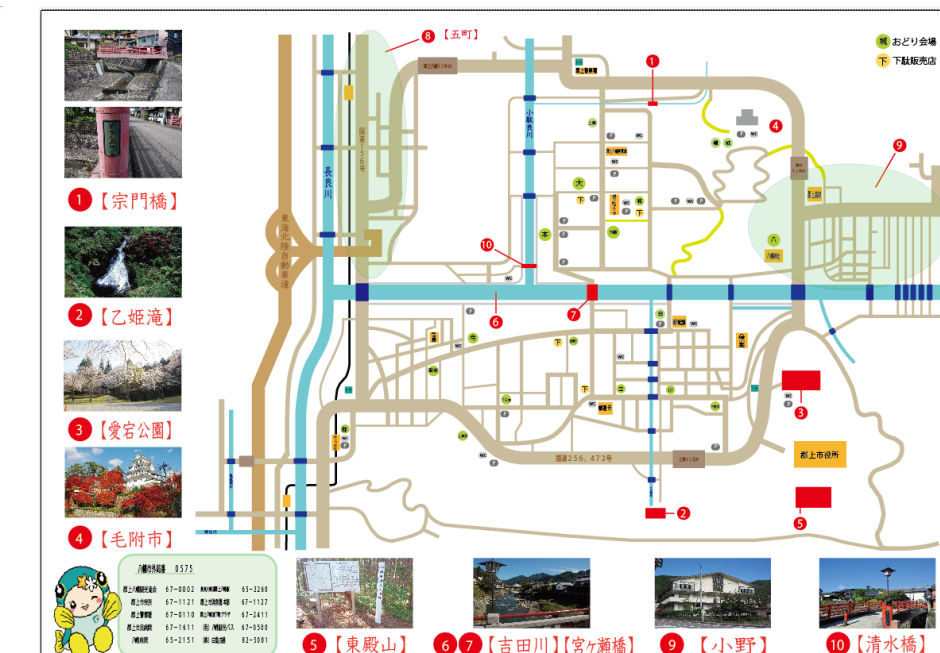

📌 きっかけ

私が郡上おどりの観光マップを作ろうと思ったきっかけは、郡上おどりが好きなこと、授業で郡上おどりの歌詞について学んだこと、夜におどりに来るだけでなく一日中郡上を満喫してほしいと思ったこと、この3つです。おどりの歌詞に出てくる場所をまとめて観光できたら、踊りに来てくれる人に一日中郡上を楽しんでもらえるんじゃないかと思いました。

📌 制作の過程

- ① パンフレットに載せる曲を決める
- ② 歌詞に出てくる場所を調べる
- ③ 観光する範囲をしぼる
- ④ マップを描く（裏）
- ⑤ 表のデザインを考える
- ⑥ 写真を集める
- ⑦ パンフレット用紙に印刷する

📌 改善した点

- 場所の付け足し
⇒ 駐車場、トイレ、目的地周辺の場所、コンビニ、病院、駅 など
- 用紙の変更
⇒ A4 から三つ折りパンフレット用紙に

■ レイアウト、デザインの変更

⇒ 写真の位置、歌詞の位置、表紙の変更 など

■ 情報の付け足し

⇒ 郡上踊りについて、おどり体験教室について、電話番号 など

📌 パンフレット

表

裏

おどり日程表、歌詞、表紙

マップ、電話番号、写真

📌 まとめ

この課題研究を通して、改めて郡上踊りが好きだと感じ、もっと多くの人が郡上に来てくれたらいいなと思いました。四月からは他県に行くのでこれから出会う人に郡上の話をしたり、一緒に郡上踊りに来たりなど、郡上のいいところをたくさん広めていきたいです。