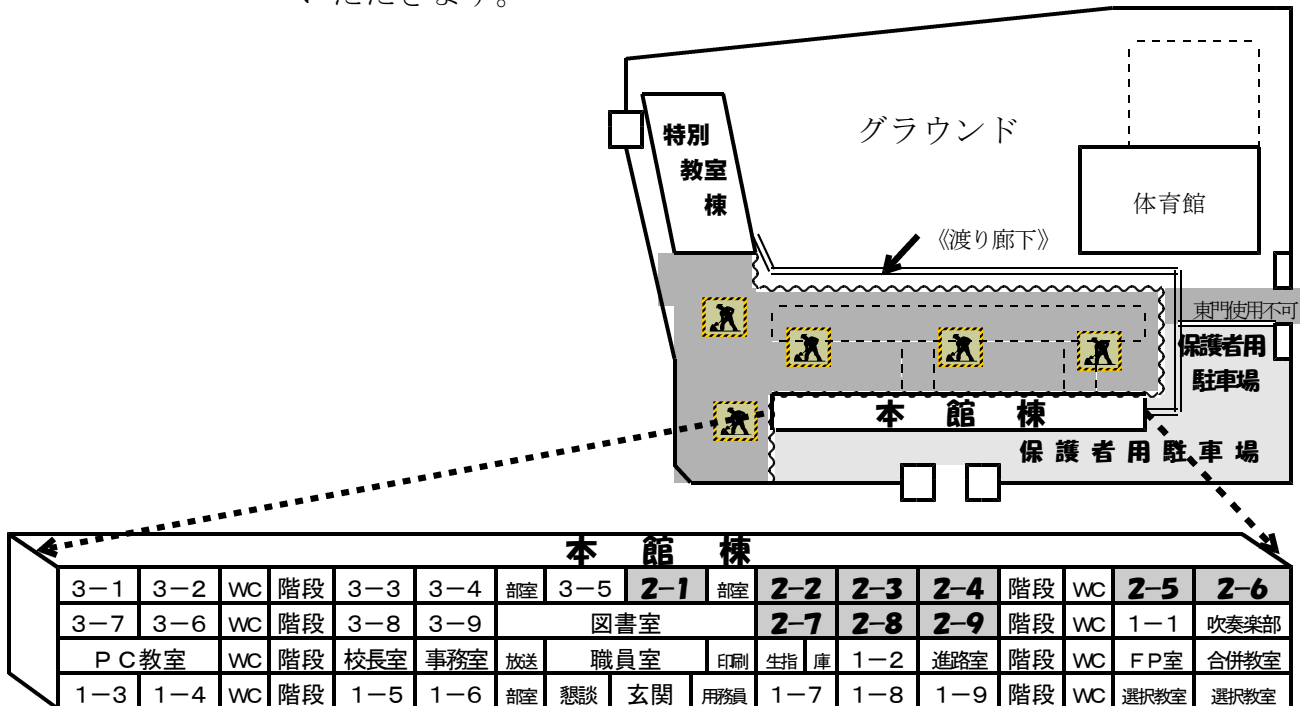

なお、校舎新築工事の関係で、車の出入り口は正門一カ所しかございませんので、来校の際は十分ご注意ください。具体的な懇談日時につきましては、学級担任から連絡させていただきますので、よろしくお願いいたします。

#### 記

- 1 日時 平成22年7月15日(木) 13時30分～17時10分頃  
       " 16日(金) " "  
       " 20日(火) " "  
       " 21日(水) " "  
       " 22日(木) 14時20分～17時10分頃

- 2 場所 各教室(2年生の各教室)

- 3 駐車場 本館棟前及び東駐車場に「保護者用駐車場」スペースを用意させていただきます。