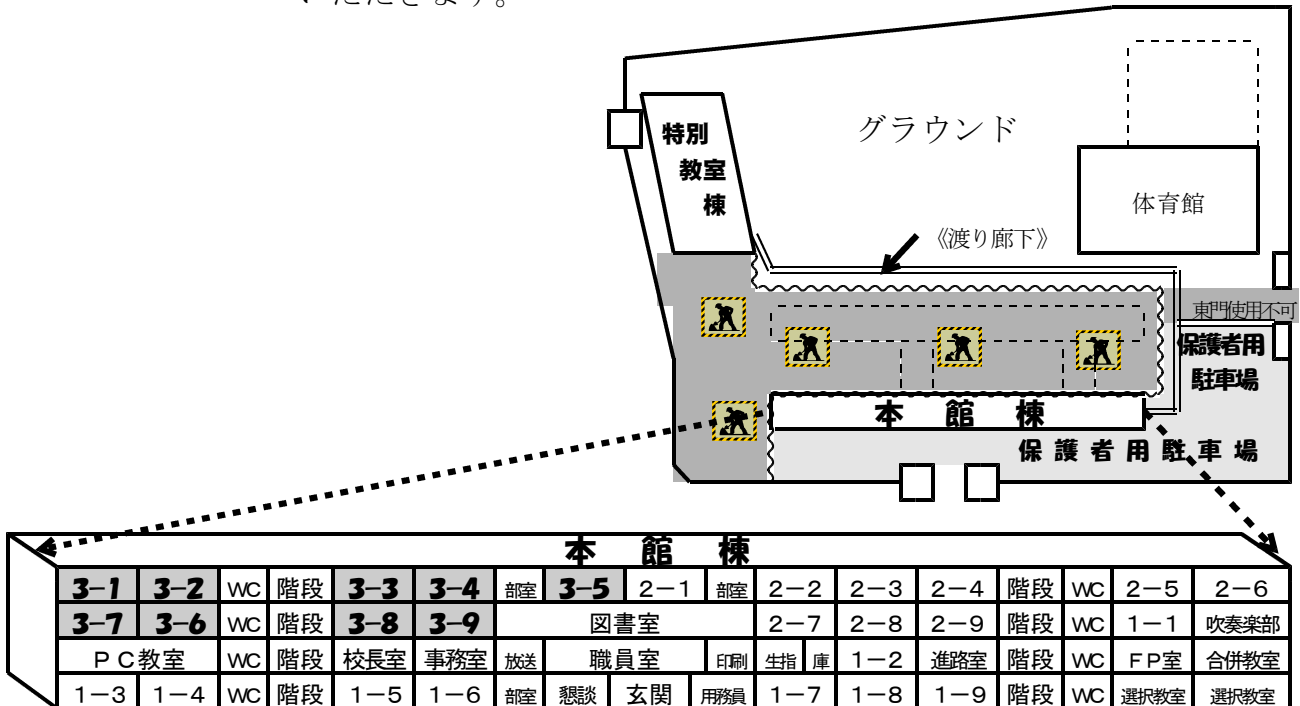

なお、校舎新築工事の関係で、車の出入り口は正門一カ所しかございませんので、来校の際は十分ご注意ください。具体的な懇談日時につきましては、学級担任から連絡させていただきますので、よろしくお願いいたします。

### 記

- 1 日時 平成22年7月15日(木) 13時30分～17時10分頃  
 // 16日(金) //  
 // 20日(火) //  
 // 21日(水) //  
 // 22日(木) 14時20分～17時10分頃
- 2 場所 各教室(3年生の各教室)
- 3 駐車場 本館棟前及び東駐車場に「保護者用駐車場」スペースを用意させていただきます。

堤防、東側道路、東門前及びその付近への駐車は、住民の方々の迷惑になりますので、ご遠慮ください。