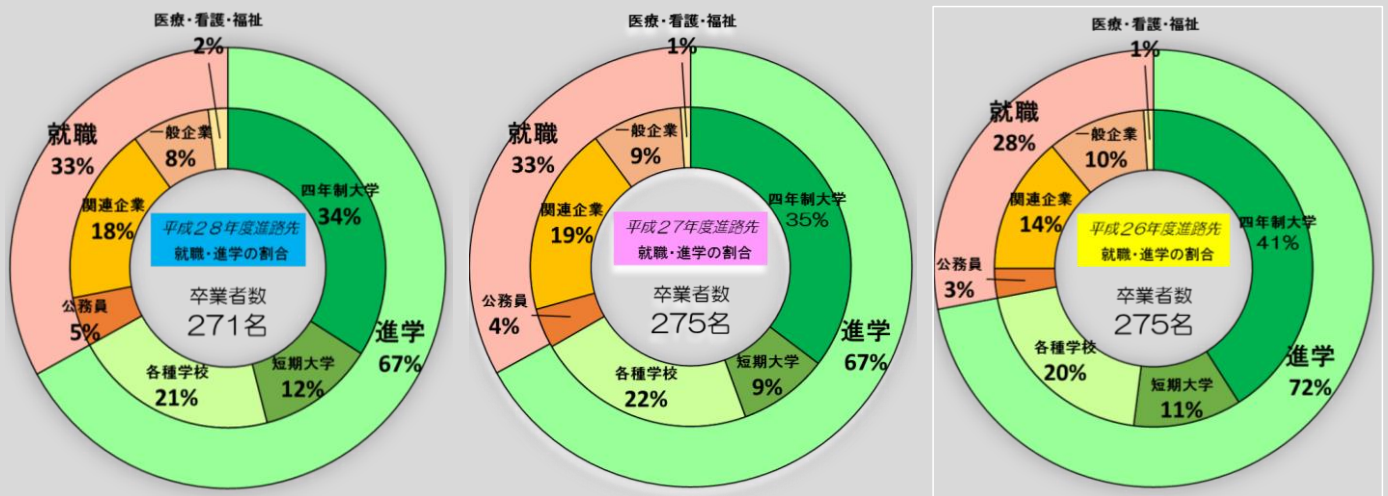

◆最近の卒業生進路状況

●過去3年間の進路先

〈 () 内の数字は人数〉

進学	四大	国公立	岐阜大学(20)、信州大学(4)、帯広畜産大学(7)、筑波大学(1)、滋賀大学(1)、静岡大学(2)、宇都宮大学(2)、岡山大学(3)、福井大学(1)、新潟大学(6)、鳥取大学(1)、三重大学(2)、島根大学(1)、高知大学(1)、長崎大学(1)、鳥取環境大学(2)、山口大学(1)、富山大学(1)
		私立	早稲田大、法政大、立命館大、順天堂大、大東文化大、酪農学園大、東京農大、日本大、日本体育大、神奈川大、玉川大、名城大、中部大、椋山女学園大、近畿大、龍谷大、長浜バイオ大、京都造形芸術大、鈴鹿医療科学大、中部学院大、中京大、愛知学院大、愛知文教大、愛知淑徳大、大同大、至学館大、東海学園大、同朋大、名古屋学院大、名古屋経済大、名古屋産業大、名古屋商科大、名古屋文理大、名古屋学芸大、日本福祉大、椋山女学園大、修文大、人間環境大、金沢工業大、福井工業大、岐阜聖徳学園大、朝日大、岐阜医療科学大、岐阜経済大、岐阜女子大、京都橋大、聖徳大、大阪芸術大、大阪体育大、福山大
	短大	国公立	岐阜市立女子短大、帯広畜産大別科
		私立	平成医療短大、東海学院大短大、岐阜聖徳学園大短大、大垣女子短大、岐阜保健短大、修文短大、中日本自動車短大 他
	農業関係学校	岐阜県農業大学校、岐阜県立国際園芸アカデミー、岐阜県立森林文化アカデミー 他	
	専修・専門学校	医療	岐阜県立衛生、岐阜市立看護、JA岐阜厚生連看護、朝日大歯科衛生士、大垣市医師会准看護、岐阜市医師会准看護 他
その他	岐阜調理、東海工業、日産愛知自動車、中日本航空、名古屋製菓 他		
就職	農業・農協	JAぎふ、JAにしみの、わかば農園、農業法人D○INAKA、にしみの牧場	
	食品・流通	秋田屋、アピ、カネ井青果、岐阜食品、大栄食品、岐阜アグリフーズ、敷島産業、稲葉ピーナッツ、春日井製菓、岐阜岐阜青果 他	
	建設・測量	加藤建設、昭和造園土木、西濃建設、久保田工務店、イビソク、國井組、三進、山辰組、中日本高速道路中央エンジニアリング信 他	
	生産技術・製造	トヨタ自動車、ギフ加藤製作所、三甲、岐阜カリモク、後藤木材、大阪シーリング印刷、岐阜車体工業、岐セン、昭和コンクリート工業 他	
	医療・福祉	椋外科病院、幸起会、井ノ口会、いびレディースクリニック 他	
	公務	国家公務員(国土交通省、農林水産省、財務省、法務省、宮内庁)、岐阜県職員、警視庁、岐阜県警、北方町、消防 他	

●就職・進学の割合

●各年度の進路先一覧

平成28年度進路状況

平成27年度進路状況

平成26年度進路状況

平成25年度進路状況